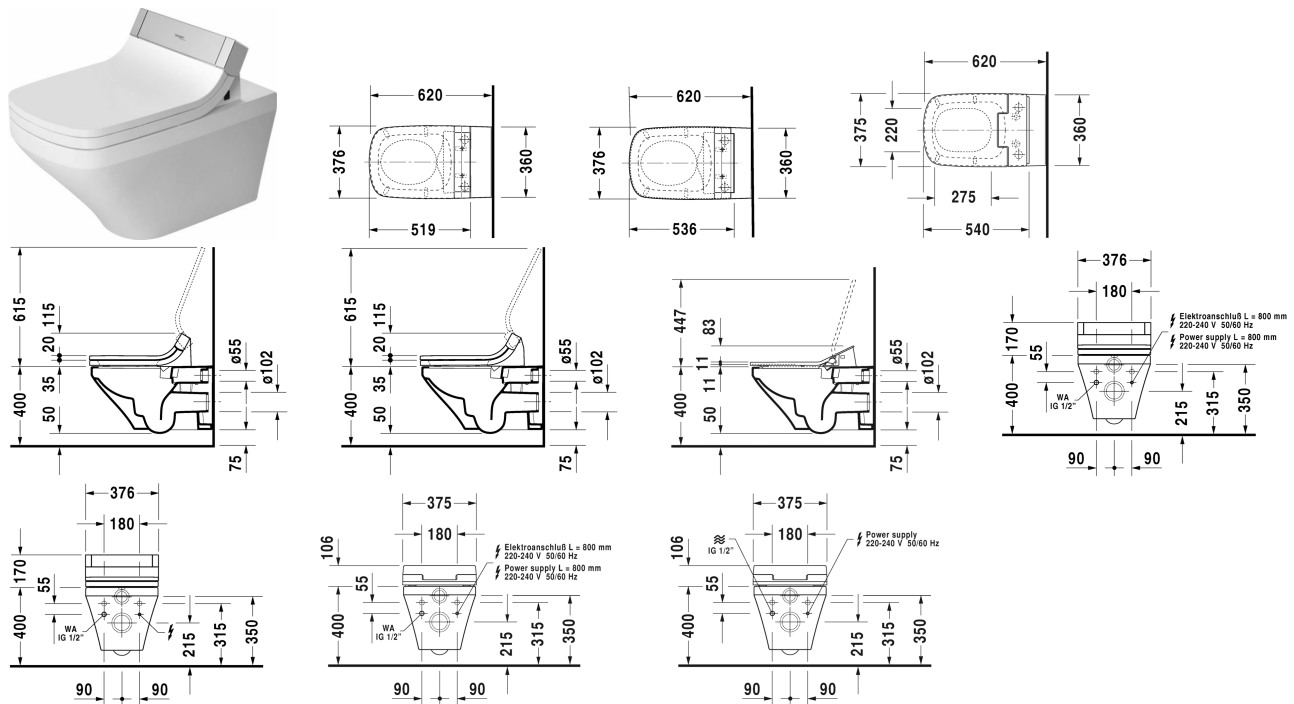

DuraStyle Унитаз подвесной Duravit Rimless для SensoWash®
254259..00 / 254259..00

| < 370 мм > |

Унитаз подвесной Duravit Rimless для SensoWash®	Размеры	Вес	Номер заказа
без смывного края, с вертикальным смывом, только в сочетании с SensoWash, включая компоненты для SensoWash со скрытым подключением, вкл. крепление Durafix			
Цвета			
00 Белый Alpin 20 HygieneGlaze (антибактериальная керамическая глазурь с практически неограниченной эффективностью)			
Вариант			
♣ 4,5 л	370 x 620 мм	28,300 кг	254259..00
♣ 4,5 л	370 x 620 мм	28,300 кг	254259..00
Справка			
Крепление Durafix для скрытого монтажа включено в поставку			
Сантехническая керамика со специальным покрытием WonderGliss остается чистой и красивой в течение долгого времени. При заказе WonderGliss добавьте "1" на 11-м месте в артикуле модели.			
Аксессуары для керамики