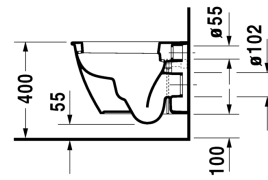

Darling New Унитаз подвесной компакт # 254909..00 / 254909..00

| < 360 мм > |

Унитаз подвесной компакт	Размеры	Вес	Номер заказа
с вертикальным смывом, вкл. крепление Durafix			
Цвета			
00 Белый Alpin 20 HygieneGlaze (антибактериальная керамическая глазурь с практически неограниченной эффективностью)			
Вариант			
♣ 4,5 л	360 x 485 мм	19,900 кг	254909..00
♣ 4,5 л	360 x 485 мм	19,900 кг	254909..00
Справка			
Крепление Durafix для скрытого монтажа включено в поставку			
Сантехническая керамика со специальным покрытием WonderGliss остается чистой и красивой в течение долгого времени. При заказе WonderGliss добавьте "1" на 11-м месте в артикуле модели.			
Принадлежности			
Звукоизоляция для подвесного унитаза		0,300 кг	005020
Крепление для подвесного биде и подвесного унитаза	Ø 12 x 180 мм	0,200 кг	006500
Соответствующая продукция			
Сиденье для унитаза петли: нерж. сталь, съемный вариант, с автоматическим закрыванием,			006989
Сиденье для унитаза петли: нерж. сталь, без автоматического опускания,			006981

All drawings contain the necessary measurements which are subject to standard tolerances. They are stated in mm and are non-binding. Exact measurements, in particular for customised installation scenarios, can only be taken from the finished piece.