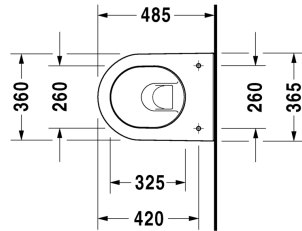

Darling New Унитаз подвесной компакт # 254909..00 / 254909..00

| < 360 мм > |

Унитаз подвесной компакт	Размеры	Вес	Номер заказа
с вертикальным смывом, вкл. крепление Durafix			
Цвета			
00 Белый Alpin 20 HygieneGlaze (антибактериальная керамическая глазурь с практически неограниченной эффективностью)			
Вариант			
♣ 4,5 л	360 x 485 мм	19,900 кг	254909..00
♣ 4,5 л	360 x 485 мм	19,900 кг	254909..00
Справка			
Крепление Durafix для скрытого монтажа включено в поставку			
Сантехническая керамика со специальным покрытием WonderGliss остается чистой и красивой в течение долгого времени. При заказе WonderGliss добавьте "1" на 11-м месте в артикуле модели.			
Принадлежности			
Звукоизоляция для подвесного унитаза		0,300 кг	005020
Крепление для подвесного биде и подвесного унитаза	Ø 12 x 180 мм	0,200 кг	006500
Соответствующая продукция			
Сиденье для унитаза петли: нерж. сталь, съемный вариант, с автоматическим закрыванием,			006989
Сиденье для унитаза петли: нерж. сталь, без автоматического опускания,			006981

All drawings contain the necessary measurements which are subject to standard tolerances. They are stated in mm and are non-binding. Exact measurements, in particular for customised installation scenarios, can only be taken from the finished piece.