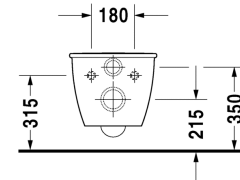

Darling New Унитаз подвесной компакт # 254909..00 / 254909..00

| < 360 мм > |

Унитаз подвесной компакт	Размеры	Вес	Номер заказа
с вертикальным смывом, вкл. крепление Durafix			
Цвета			
00 Белый Alpin 20 HygieneGlaze (антибактериальная керамическая глазурь с практически неограниченной эффективностью)			
Вариант			
♣ 4,5 л	360 x 485 мм	19,900 кг	254909..00
♣ 4,5 л	360 x 485 мм	19,900 кг	254909..00
Справка			
Крепление Durafix для скрытого монтажа включено в поставку			
Сантехническая керамика со специальным покрытием WonderGliss остается чистой и красивой в течение долгого времени. При заказе WonderGliss добавьте "1" на 11-м месте в артикуле модели.			
Принадлежности			
Звукоизоляция для подвесного унитаза		0,300 кг	005020
Крепление для подвесного биде и подвесного унитаза	Ø 12 x 180 мм	0,200 кг	006500
Соответствующая продукция			
Сиденье для унитаза петли: нерж. сталь, съемный вариант, с автоматическим закрыванием,			006989
Сиденье для унитаза петли: нерж. сталь, без автоматического опускания,			006981

All drawings contain the necessary measurements which are subject to standard tolerances. They are stated in mm and are non-binding. Exact measurements, in particular for customised installation scenarios, can only be taken from the finished piece.