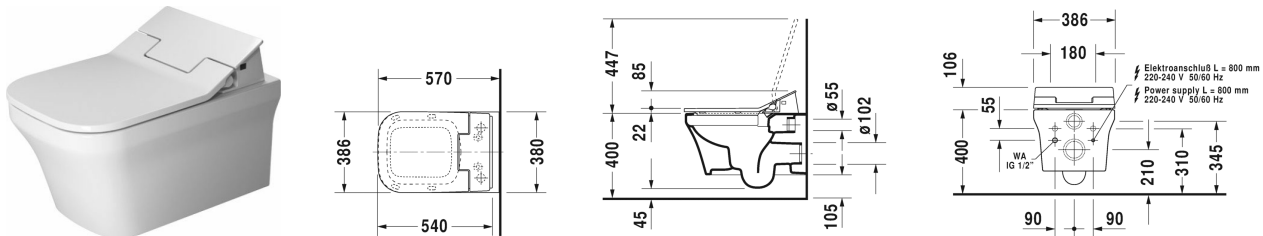

P3 Comforts Унитаз подвесной Duravit Rimless для SensoWash® # 256159..00 / 256159..00

| < 380 мм > |

Унитаз подвесной Duravit Rimless для SensoWash®	Размеры	Вес	Номер заказа
без смывного края, с вертикальным смывом, вкл. крепление Durafix, только в сочетании с SensoWash, включая компоненты для SensoWash со скрытым подключением			
Цвета			
00 Белый Alpin 20 HygieneGlaze (антибактериальная керамическая глазурь с практически неограниченной эффективностью)			
Вариант			
4,5 л	380 x 570 мм	24,500 кг	256159..00
4,5 л	380 x 570 мм	24,500 кг	256159..00
Справка			
Крепление Durafix для скрытого монтажа включено в поставку			
Сантехническая керамика со специальным покрытием WonderGliss остается чистой и красивой в течение долгого времени. При заказе WonderGliss добавьте "1" на 11-м месте в артикуле модели.			
Аксессуары для керамики			
Крепление для подвесного биде и подвесного унитаза	Ø 12 x 180 мм	0,200 кг	006500
Принадлежности			
Комплект подключения в сочетании с сиденьем для унитаза с душем SensoWash, для элементов унитаза Geberit Monolith			100692
Комплект подключения в сочетании с сиденьем для унитаза с душем SensoWash, для пристенных элементов H=82-100 см, с трубой для подключения в смывном бачке			100730
Комплект подключения в сочетании с сиденьем для унитаза с душем SensoWash, для пристенных элементов H=112-115 см, с трубой для подключения в смывном бачке			100691
Комплект для предварительного монтажа в сочетании с SensoWash, для инсталляции с горизонтальной несущей консолью без предварительного монтажа унитаза с душем/защитной трубы			005072