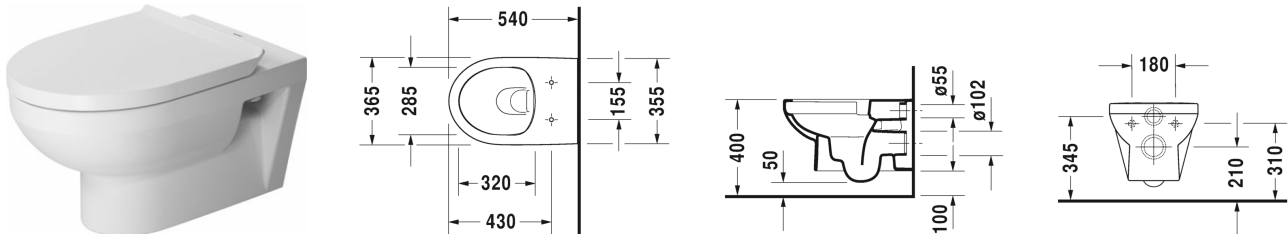

DuraStyle Basic Унитаз подвесной Duravit Rimless® #
 256209..00 / 256209..00

| < 365 мм > |

Унитаз подвесной Duravit Rimless®	Размеры	Вес	Номер заказа
без смывного края, с вертикальным смывом			
Цвета			
00 Белый Alpin 20 HygieneGlaze (антибактериальная керамическая глазурь с практически неограниченной эффективностью)			
Вариант			
♣ 4,5 л	365 x 540 мм	23,000 кг	256209..00
♣ 4,5 л	365 x 540 мм	23,000 кг	256209..00
Сантехническая керамика со специальным покрытием WonderGliss остается чистой и красивой в течение долгого времени. При заказе WonderGliss добавьте "1" на 11-м месте в артикуле модели.			
Аксессуары для керамики			
Крепление для подвесного биде и подвесного унитаза	Ø 12 x 180 мм	0,200 кг	006500
Принадлежности			
Звукоизоляция для подвесного унитаза		0,300 кг	005064
Соответствующая продукция			
Сиденье для унитаза петли: нерж. сталь, с автоматическим закрыванием,			002079
Сиденье для унитаза петли: нерж. сталь, без автоматического опускания,			002071

All drawings contain the necessary measurements which are subject to standard tolerances. They are stated in mm and are non-binding. Exact measurements, in particular for customised installation scenarios, can only be taken from the finished piece.