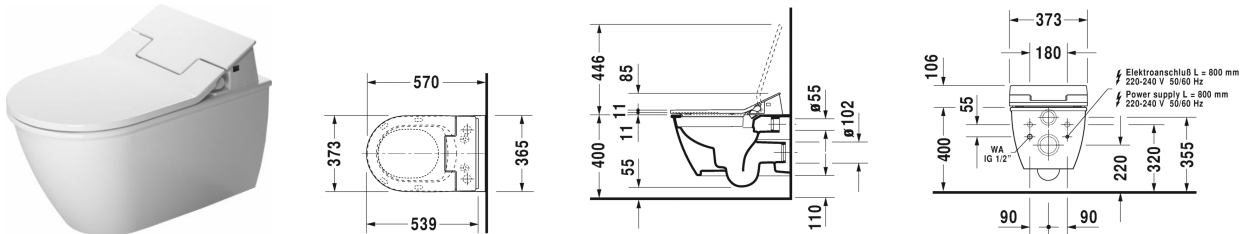

Darling New Унитаз подвесной Duravit Rimless для SensoWash® # 256359..00 / 256359..00

| < 370 мм > |

Унитаз подвесной Duravit Rimless для SensoWash®	Размеры	Вес	Номер заказа
без смывного края, с вертикальным смывом, вкл. крепление Durafix, только в сочетании с SensoWash, включая компоненты для SensoWash со скрытым подключением			
Цвета			
00 Белый Alpin 20 HygieneGlaze (антибактериальная керамическая глазурь с практически неограниченной эффективностью)			
Вариант			
♣ 4,5 л	370 x 570 мм	30,000 кг	256359..00
♣ 4,5 л	370 x 570 мм	30,000 кг	256359..00
Справка			
Крепление Durafix для скрытого монтажа включено в поставку			
Сантехническая керамика со специальным покрытием WonderGliss остается чистой и красивой в течение долгого времени. При заказе WonderGliss добавьте "1" на 11-м месте в артикуле модели.			
Аксессуары для керамики			
Крепление для подвесного биде и подвесного унитаза	Ø 12 x 180 мм	0,200 кг	006500
Принадлежности			
Комплект подключения в сочетании с сиденьем для унитаза с душем SensoWash, для элементов унитаза Geberit Monolith			100692
Комплект подключения в сочетании с сиденьем для унитаза с душем SensoWash, для пристенных элементов H=82-100 см, с трубой для подключения в смывном бачке			100730
Комплект подключения в сочетании с сиденьем для унитаза с душем SensoWash, для пристенных элементов H=112-115 см, с трубой для подключения в смывном бачке			100691
Комплект для предварительного монтажа в сочетании с SensoWash, для инсталляции с горизонтальной несущей консолью без предварительного монтажа унитаза с душем/защитной трубы			005072