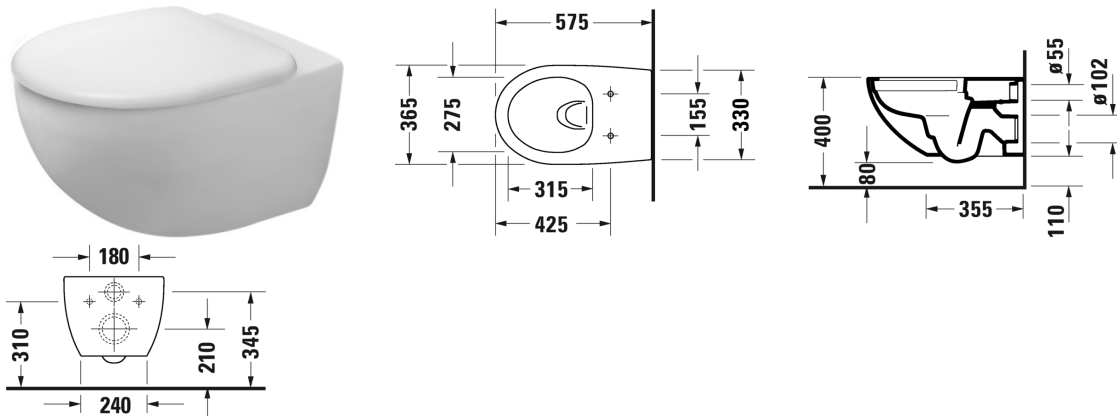

Architec Унитаз подвесной Duravit Rimless® # 257209..00
/ 257209..00

| < 365 мм > |

Унитаз подвесной Duravit Rimless®	Размеры	Вес	Номер заказа
без смывного края, с вертикальным смывом, вкл. крепление Durafix			
Цвета			
00 Белый Alpin 20 HygieneGlaze (антибактериальная керамическая глазурь с практически неограниченной эффективностью)			
Вариант			
♣ 4,5 л	365 x 575 мм	24,000 кг	257209..00
♣ 4,5 л	365 x 575 мм	24,000 кг	257209..00
Справка			
Крепление Durafix для скрытого монтажа включено в поставку			
Сантехническая керамика со специальным покрытием WonderGliss остается чистой и красивой в течение долгого времени. При заказе WonderGliss добавьте "1" на 11-м месте в артикуле модели.			
Принадлежности			
Звукоизоляция для подвесного унитаза		0,300 кг	005064
Крепление для подвесного биде и подвесного унитаза	Ø 12 x 180 мм	0,200 кг	006500
Соответствующая продукция			
Сиденье для унитаза съемный вариант, внахлест, петли: нерж. сталь, с автоматическим закрыванием,			006969
Сиденье для унитаза съемный вариант, внахлест, петли: нерж. сталь, без автоматического опускания,			006961

Architec Унитаз подвесной Duravit Rimless® # 257209..00
/ 257209..00

|< 365 мм >|

All drawings contain the necessary measurements which are subject to standard tolerances. They are stated in mm and are non-binding. Exact measurements, in particular for customised installation scenarios, can only be taken from the finished piece.