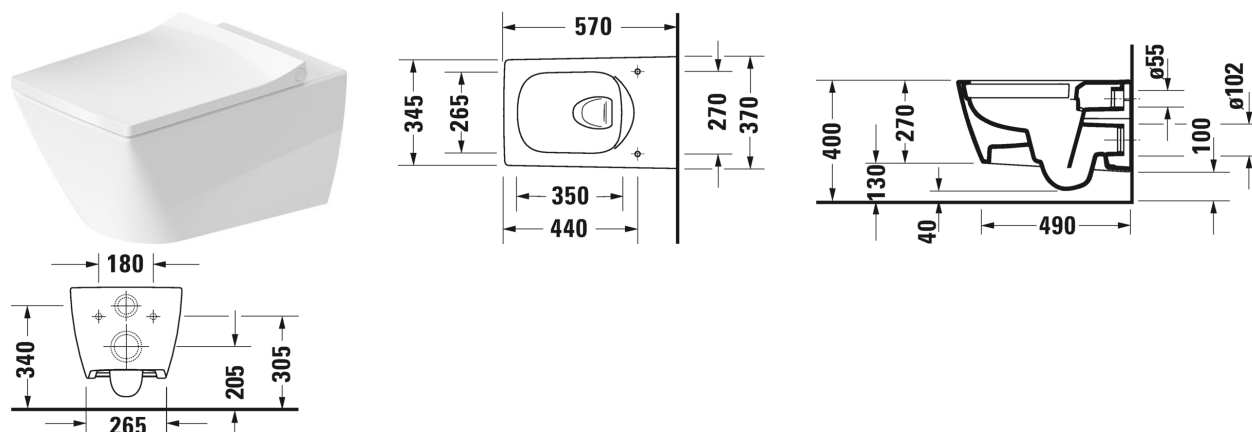

Унитаз подвесной Duravit Rimless® # 2511090000

| < 370 мм > |

Унитаз подвесной Duravit Rimless®	Размеры	Вес	Номер заказа
без смывного края, с вертикальным смывом, вкл. крепление Durafix			
Цвета			
00 Белый Alpin			
Вариант			
♠ 4,5 л	370 x 570 мм	27,000 кг	2511090000
Справка			
Крепление Durafix для скрытого монтажа включено в поставку			
Sanitary ceramics with the special WonderGliss surface finish will remain clean and attractive-looking for a long time to come. When ordering WonderGliss please add a "1" as eleventh digit to the model number.			
Принадлежности			
Крепление для подвесного биде и подвесного унитаза	Ø 12 x 180 мм	0,200 кг	006500
Звукоизоляция для подвесного унитаза		0,300 кг	005064

All drawings contain the necessary measurements which are subject to standard tolerances. They are stated in mm and are non-binding. Exact measurements, in particular for customised installation scenarios, can only be taken from the finished ceramic piece.