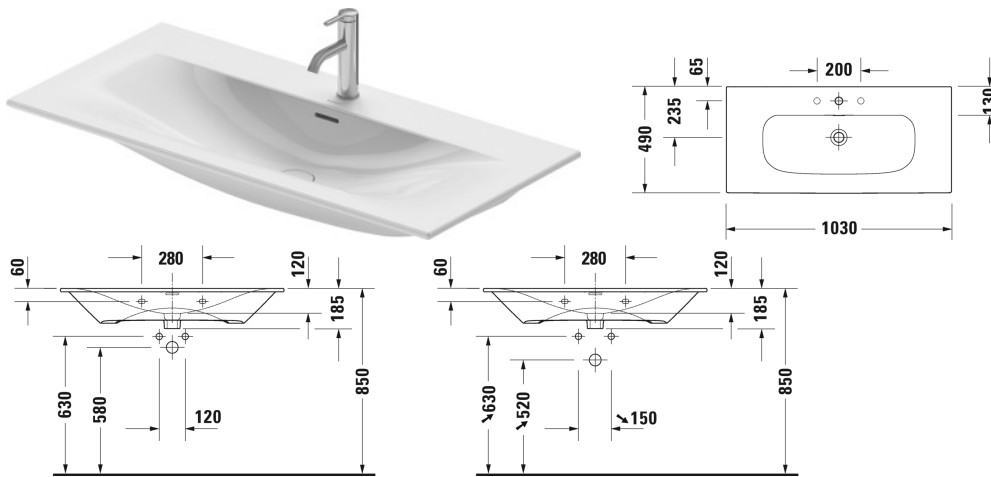

Умывальник, умывальник для мебели # 2344100000 / 2344100030 / 2344100058 / 2344100060

| < 1030 мм > |

Умывальник, умывальник для мебели	Размеры	Вес	Номер заказа
с переливом, с плоскостью под смеситель, Нажимной выпуск с керамическим покрытием включен, глазуровка снизу, 1030 мм			
Цвета			
00 Белый Alpin			
Вариант			
●	1030 x 490 мм	27,300 кг	2344100000
● ● ●	1030 x 490 мм	27,300 кг	2344100030
● ●	1030 x 490 мм	27,300 кг	2344100058
☒	1030 x 490 мм	27,300 кг	2344100060
Sanitary ceramics with the special WonderGliss surface finish will remain clean and attractive-looking for a long time to come. When ordering WonderGliss please add a "1" as eleventh digit to the model number.			
Принадлежности			
Малогобаритный сифон	1 1/4" мм	0,400 кг	005076
Сифон		1,500 кг	005036
Соответствующая продукция			
Тумбочка подвесная 1 выдвижное отделение, для Viu # 234410, 1020 x 481 мм	1020 x 481 мм		LC6138
Тумбочка подвесная 2 выдвижных ящика, верхний ящик, вкл. вырез и крышку для сифона, для Viu # 234410, 1020 x 481 мм	1020 x 481 мм		LC6308

All drawings contain the necessary measurements which are subject to standard tolerances. They are stated in mm and are non-binding. Exact measurements, in particular for customised installation scenarios, can only be taken from the finished ceramic piece.