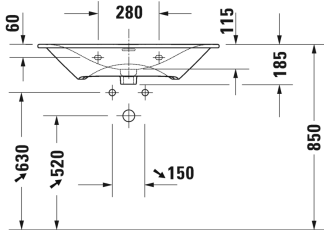

**Умывальник, умывальник для мебели # 2344830000 / 2344830030 / 2344830058 / 2344830060**

| < 830 мм > |

Умывальник, умывальник для мебели	Размеры	Вес	Номер заказа
с переливом, с плоскостью под смеситель, Нажимной выпуск с керамическим покрытием включен, глазуровка снизу, 830 мм			
<b>Цвета</b>			
00 Белый Alpin			
<b>Вариант</b>			
●	830 x 490 мм	20,100 кг	2344830000
● ● ●	830 x 490 мм	20,100 кг	2344830030
● ●	830 x 490 мм	20,100 кг	2344830058
☒	830 x 490 мм	20,100 кг	2344830060
Sanitary ceramics with the special WonderGliss surface finish will remain clean and attractive-looking for a long time to come. When ordering WonderGliss please add a "1" as eleventh digit to the model number.			
<b>Принадлежности</b>			
Малогобаритный сифон	1 1/4" мм	0,400 кг	005076
Сифон		1,500 кг	005036
<b>Соответствующая продукция</b>			
Тумбочка подвесная 1 выдвижное отделение, для Viu # 234483, 820 x 481 мм	820 x 481 мм		LC6137
Тумбочка подвесная 2 выдвижных ящика, верхний ящик, вкл. вырез и крышку для сифона, для Viu # 234483, 820 x 481 мм	820 x 481 мм		LC6307

*All drawings contain the necessary measurements which are subject to standard tolerances. They are stated in mm and are non-binding. Exact measurements, in particular for customised installation scenarios, can only be taken from the finished ceramic piece.*