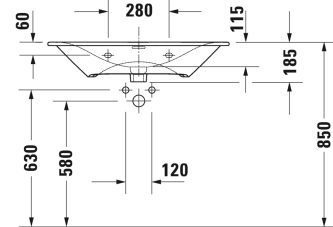

**Умывальник, умывальник для мебели # 2344830000 / 2344830030 / 2344830058 / 2344830060**

| < 830 мм > |

Умывальник, умывальник для мебели	Размеры	Вес	Номер заказа
с переливом, с плоскостью под смеситель, Нажимной выпуск с керамическим покрытием включен, глазуровка снизу, 830 мм			
<b>Цвета</b>			
00 Белый Alpin			
<b>Вариант</b>			
●	830 x 490 мм	20,100 кг	2344830000
● ● ●	830 x 490 мм	20,100 кг	2344830030
● ●	830 x 490 мм	20,100 кг	2344830058
☒	830 x 490 мм	20,100 кг	2344830060
Sanitary ceramics with the special WonderGliss surface finish will remain clean and attractive-looking for a long time to come. When ordering WonderGliss please add a "1" as eleventh digit to the model number.			
<b>Принадлежности</b>			
Малогобаритный сифон	1 1/4" мм	0,400 кг	005076
Сифон		1,500 кг	005036
<b>Соответствующая продукция</b>			
Тумбочка подвесная 1 выдвижное отделение, для Viu # 234483, 820 x 481 мм	820 x 481 мм		LC6137
Тумбочка подвесная 2 выдвижных ящика, верхний ящик, вкл. вырез и крышку для сифона, для Viu # 234483, 820 x 481 мм	820 x 481 мм		LC6307

*All drawings contain the necessary measurements which are subject to standard tolerances. They are stated in mm and are non-binding. Exact measurements, in particular for customised installation scenarios, can only be taken from the finished ceramic piece.*