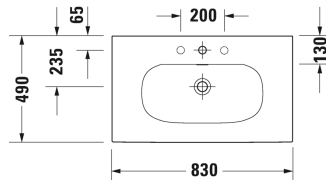

**Умывальник, умывальник для мебели # 2344830000 / 2344830030 / 2344830058 / 2344830060**

| < 830 мм > |

Умывальник, умывальник для мебели	Размеры	Вес	Номер заказа
с переливом, с плоскостью под смеситель, Нажимной выпуск с керамическим покрытием включен, глазуровка снизу, 830 мм			
<b>Цвета</b>			
00 Белый Alpin			
<b>Вариант</b>			
●	830 x 490 мм	20,100 кг	2344830000
● ● ●	830 x 490 мм	20,100 кг	2344830030
● ●	830 x 490 мм	20,100 кг	2344830058
☒	830 x 490 мм	20,100 кг	2344830060
Sanitary ceramics with the special WonderGliss surface finish will remain clean and attractive-looking for a long time to come. When ordering WonderGliss please add a "1" as eleventh digit to the model number.			
<b>Принадлежности</b>			
Малогобаритный сифон	1 1/4" мм	0,400 кг	005076
Сифон		1,500 кг	005036
<b>Соответствующая продукция</b>			
Тумбочка подвесная 1 выдвижное отделение, для Viu # 234483, 820 x 481 мм	820 x 481 мм		LC6137
Тумбочка подвесная 2 выдвижных ящика, верхний ящик, вкл. вырез и крышку для сифона, для Viu # 234483, 820 x 481 мм	820 x 481 мм		LC6307

*All drawings contain the necessary measurements which are subject to standard tolerances. They are stated in mm and are non-binding. Exact measurements, in particular for customised installation scenarios, can only be taken from the finished ceramic piece.*