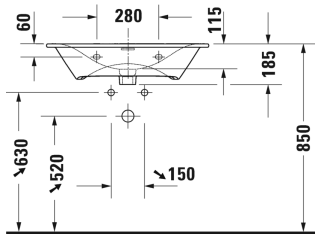

Умывальник, умывальник для мебели # 2344730000 / 2344730030 / 2344730058 / 2344730060

| < 730 мм > |

Умывальник, умывальник для мебели	Размеры	Вес	Номер заказа
с переливом, с плоскостью под смеситель, Нажимной выпуск с керамическим покрытием включен, глазуровка снизу, 730 мм			
Цвета			
00 Белый Alpin			
Вариант			
●	730 x 490 мм	19,200 кг	2344730000
● ● ●	730 x 490 мм	19,200 кг	2344730030
● ●	730 x 490 мм	19,200 кг	2344730058
☒	730 x 490 мм	19,200 кг	2344730060
Sanitary ceramics with the special WonderGliss surface finish will remain clean and attractive-looking for a long time to come. When ordering WonderGliss please add a "1" as eleventh digit to the model number.			
Принадлежности			
Малогабаритный сифон	1 1/4" мм	0,400 кг	005076
Сифон		1,500 кг	005036
Соответствующая продукция			
Тумбочка подвесная 1 выдвижное отделение, для Vii # 234473, 720 x 481 мм	720 x 481 мм		LC6136
Тумбочка подвесная 2 выдвижных ящика, верхний ящик, вкл. вырез и крышку для сифона, для Vii # 234473, 720 x 481 мм	720 x 481 мм		LC6306

All drawings contain the necessary measurements which are subject to standard tolerances. They are stated in mm and are non-binding. Exact measurements, in particular for customised installation scenarios, can only be taken from the finished ceramic piece.