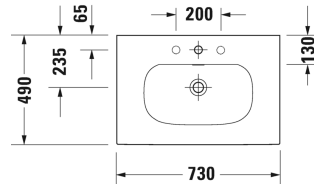

Умывальник, умывальник для мебели # 2344730000 / 2344730030 / 2344730058 / 2344730060

| < 730 мм > |

Умывальник, умывальник для мебели	Размеры	Вес	Номер заказа
с переливом, с плоскостью под смеситель, Нажимной выпуск с керамическим покрытием включен, глазуровка снизу, 730 мм			
Цвета			
00 Белый Alpin			
Вариант			
●	730 x 490 мм	19,200 кг	2344730000
● ● ●	730 x 490 мм	19,200 кг	2344730030
● ●	730 x 490 мм	19,200 кг	2344730058
☒	730 x 490 мм	19,200 кг	2344730060
Sanitary ceramics with the special WonderGliss surface finish will remain clean and attractive-looking for a long time to come. When ordering WonderGliss please add a "1" as eleventh digit to the model number.			
Принадлежности			
Малогабаритный сифон	1 1/4" мм	0,400 кг	005076
Сифон		1,500 кг	005036
Соответствующая продукция			
Тумбочка подвесная 1 выдвижное отделение, для Vii # 234473, 720 x 481 мм	720 x 481 мм		LC6136
Тумбочка подвесная 2 выдвижных ящика, верхний ящик, вкл. вырез и крышку для сифона, для Vii # 234473, 720 x 481 мм	720 x 481 мм		LC6306

All drawings contain the necessary measurements which are subject to standard tolerances. They are stated in mm and are non-binding. Exact measurements, in particular for customised installation scenarios, can only be taken from the finished ceramic piece.