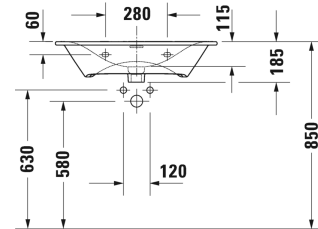

Умывальник, умывальник для мебели # 2344730000 / 2344730030 / 2344730058 / 2344730060

| < 730 мм > |

Умывальник, умывальник для мебели	Размеры	Вес	Номер заказа
с переливом, с плоскостью под смеситель, Нажимной выпуск с керамическим покрытием включен, глазуровка снизу, 730 мм			
Цвета			
00 Белый Alpin			
Вариант			
●	730 x 490 мм	19,200 кг	2344730000
● ● ●	730 x 490 мм	19,200 кг	2344730030
● ●	730 x 490 мм	19,200 кг	2344730058
☒	730 x 490 мм	19,200 кг	2344730060
Sanitary ceramics with the special WonderGliss surface finish will remain clean and attractive-looking for a long time to come. When ordering WonderGliss please add a "1" as eleventh digit to the model number.			
Принадлежности			
Малогабаритный сифон	1 1/4" мм	0,400 кг	005076
Сифон		1,500 кг	005036
Соответствующая продукция			
Тумбочка подвесная 1 выдвижное отделение, для Vii # 234473, 720 x 481 мм	720 x 481 мм		LC6136
Тумбочка подвесная 2 выдвижных ящика, верхний ящик, вкл. вырез и крышку для сифона, для Vii # 234473, 720 x 481 мм	720 x 481 мм		LC6306

All drawings contain the necessary measurements which are subject to standard tolerances. They are stated in mm and are non-binding. Exact measurements, in particular for customised installation scenarios, can only be taken from the finished ceramic piece.