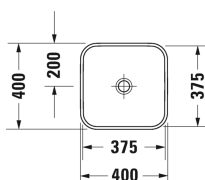

Happy D.2 Plus Раковина # 235940..00

| < 400 мм > |

Раковина	Размеры	Вес	Номер заказа
шлифованный вариант, без перелива, без площадки под смеситель, включая крепление, включая выпуск с керамической крышкой, 400 мм			
Цвета			
00 Белый Alpin 13 Anthracite Matt 61 White/Anthracite Matt			
Вариант			
☒ цвет внутри - белый, снаружи - белый	400 x 400 мм		235940..00
Sanitary ceramics with the special WonderGliss surface finish will remain clean and attractive-looking for a long time to come. When ordering WonderGliss please add a "1" as eleventh digit to the model number.			
Принадлежности			
Сифон		1,500 кг	005036
Соответствующая продукция			
Тумбочка подвесная 1 выдвижное отделение, консольная столешница с одним вырезом, для 1 накладной раковины посередине, 800 x 550 мм	800 x 550 мм		KT6694
Тумбочка подвесная 1 выдвижное отделение, консольная столешница с одним вырезом, для 1 накладной раковины посередине, 1000 x 550 мм	1000 x 550 мм		KT6695
Тумбочка подвесная 1 выдвижное отделение, консольная столешница с одним вырезом, для 1 накладной раковины посередине, 1200 x 550 мм	1200 x 550 мм		KT6696
Тумбочка подвесная 2 выдвижных ящика, верхний ящик, вкл. вырез и крышку для сифона, консольная столешница с одним вырезом, для 1 накладной раковины посередине, 800 x 550 мм	800 x 550 мм		KT6654
Тумбочка подвесная 2 выдвижных ящика, верхний ящик, вкл. вырез и крышку для сифона, консольная столешница с одним вырезом, для 1 накладной раковины посередине, 1000 x 550 мм	1000 x 550 мм		KT6655