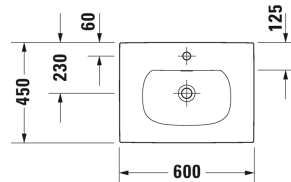

Умывальник встраиваемый # 0385600000 / 0385600030 /
0385600058 / 0385600060

| < 600 мм > |

Умывальник встраиваемый	Размеры	Вес	Номер заказа
для встраивания сверху, с переливом, с плоскостью под смеситель, Нажимной выпуск с керамическим покрытием включен, 600 мм			
Цвета			
00 Белый Alpin			
Вариант			
●	600 x 450 мм	9,100 кг	0385600000
●●●	600 x 450 мм	9,100 кг	0385600030
●●	600 x 450 мм	9,100 кг	0385600058
☒	600 x 450 мм	9,100 кг	0385600060
Sanitary ceramics with the special WonderGliss surface finish will remain clean and attractive-looking for a long time to come. When ordering WonderGliss please add a "1" as eleventh digit to the model number.			
Соответствующая продукция			
Тумбочка подвесная 1 выдвижное отделение, консольная столешница с одним вырезом, для 1 встроенного умывальника посередине, 800 x 550 мм	800 x 550 мм		KT6794
Тумбочка подвесная 1 выдвижное отделение, консольная столешница с одним вырезом, для 1 встроенного умывальника посередине, 1000 x 550 мм	1000 x 550 мм		KT6795
Тумбочка подвесная 1 выдвижное отделение, консольная столешница с одним вырезом, для 1 встроенного умывальника посередине, 1200 x 550 мм	1200 x 550 мм		KT6796
Тумбочка подвесная 2 выдвижных отделения, 1 консольная столешница по выбору с одним или двумя вырезами, для 1 или 2 встроенных раковин, 1400 x 550 мм	1400 x 550 мм		KT6797 B/L/R
Тумбочка подвесная 2 выдвижных ящика, верхний ящик, вкл. вырез и крышку для сифона, консольная столешница с одним вырезом, для 1 встроенного умывальника посередине, 800 x 550 мм	800 x 550 мм		KT6754