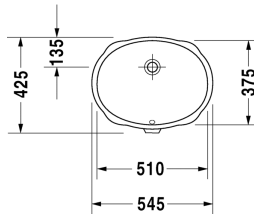

Vanity basins Умывальник встраиваемый Santosa #
0466510022

|< 510 мм >|

Умывальник встраиваемый Santosa	Размеры	Вес	Номер заказа
особая шлифовка для мебели Duravit, для встраивания снизу, с переливом, без площадки под смеситель, 510 мм			
Цвета			
00 Белый Alpin			
Вариант			
☒	510 x 375 мм	8,000 кг	0466510022
Справка			
Встраиваемый умывальник только в сочетании с консолями изменяемой ширины, а также тумбочками для встраиваемых умывальников, см. мебельный раздел прейскуранта на стр. XXX. Поставка исключительно в комплекте на клею с консолью или тумбочкой, Не поставляется с покрытием Wondergliss, Габариты умывальников, встраиваемых снизу, относятся к внутренним габаритам			
Принадлежности			
Нажимной выпуск для умывальников с переливом		0,400 кг	005052
Соответствующая продукция			
Тумбочка подвесная для встраиваемого снизу умывальника в комплекте 1 выдвижное отделение, консольная столешница с одним вырезом, для 1 встраиваемого снизу умывальника в комплекте f-bonded, посередине, 800 x 550 мм		800 x 550 мм	KT6894
Тумбочка подвесная для встраиваемого снизу умывальника в комплекте 1 выдвижное отделение, консольная столешница с одним вырезом, для 1 встраиваемого снизу умывальника в комплекте f-bonded, посередине, 1000 x 550 мм		1000 x 550 мм	KT6895
Тумбочка подвесная для встраиваемого снизу умывальника в комплекте 1 выдвижное отделение, консольная столешница с одним вырезом, для 1 встраиваемого снизу умывальника в комплекте f-bonded, посередине, 1200 x 550 мм		1200 x 550 мм	KT6896
Тумбочка подвесная для встраиваемого снизу умывальника в комплекте 2 выдвижных отделения, консольная столешница с одним вырезом, для 1 встраиваемого снизу умывальника в комплекте f-bonded, 1400 x 550 мм		1400 x 550 мм	KT6897 L/R