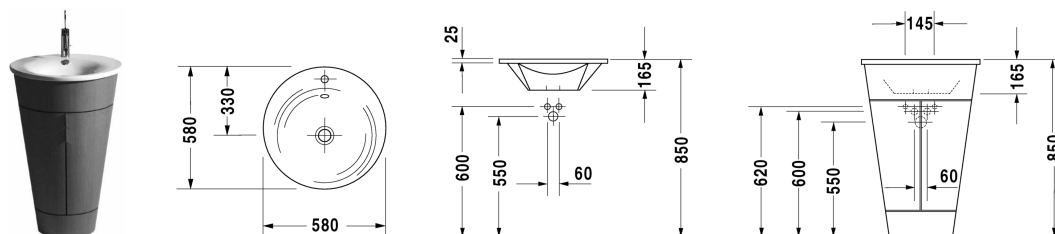

Starck 1 Умывальник для мебели # 0406580000

| < Ø 580 мм > |

Умывальник для мебели	Размеры	Вес	Номер заказа
с переливом, с плоскостью под смеситель, вкл. заглушку для перелива, хром, для тумбочки # S1 9520, Ø 580 мм			
Цвета			
00 Белый Alpin			
Вариант			
●	Ø 580 мм	12,600 кг	0406580000
Sanitary ceramics with the special WonderGliss surface finish will remain clean and attractive-looking for a long time to come. When ordering WonderGliss please add a "1" as eleventh digit to the model number.			
Принадлежности			
Трубчатый сифон для умывальника с удлиненной сливной трубой 300 мм	1 1/4" мм	0,600 кг	005026
Соответствующая продукция			
Тумбочка напольная 1 стеклянная полка с поручнем, для Starck 1 # 040658, 560 x 600 мм	560 x 600 мм		S19520

All drawings contain the necessary measurements which are subject to standard tolerances. They are stated in mm and are non-binding. Exact measurements, in particular for customised installation scenarios, can only be taken from the finished ceramic piece.