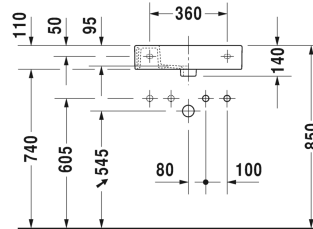

Vero Air Умывальник для рук, мебельный умывальник для рук # 0724500000 / 0724500008 / 0724500009

| < 500 мм > |

Умывальник для рук, мебельный умывальник для рук	Размеры	Вес	Номер заказа
без перелива, с плоскостью под смеситель, глазуровка снизу, 500 мм			
Цвета			
00 Белый Alpin			
Вариант			
☒ без отверстия для смесителя	500 x 250 мм	9,000 кг	0724500000
● отверстие для смесителя справа	500 x 250 мм	9,000 кг	0724500008
● отверстие для смесителя слева	500 x 250 мм	9,000 кг	0724500009
Справка			
В сочетании с тумбочкой рекомендуется использовать экономичный сифон для мебели			
Sanitary ceramics with the special WonderGliss surface finish will remain clean and attractive-looking for a long time to come. When ordering WonderGliss please add a "1" as eleventh digit to the model number.			
Принадлежности			
Выпуск для раковины для умывальников без перелива	75 мм	0,400 кг	005038
Сифон		1,500 кг	005036
Малогабаритный сифон	1 1/4" мм	0,400 кг	005076
Соответствующая продукция			
Тумбочка подвесная 1 дверца, 480 x 240 мм	480 x 240 мм		LC6246 L/R
Тумбочка напольная 1 дверца, 1 стеклянная полка, 480 x 240 мм	480 x 240 мм		LC6751 L/R
Тумбочка подвесная 1 дверца, 484 x 239 мм	484 x 239 мм		BR4051 L/R
Тумбочка напольная 1 дверца, 1 стеклянная полка, 484 x 239 мм	484 x 239 мм		BR4431 L/R
Тумбочка подвесная 1 дверца, 484 x 240 мм	484 x 240 мм		XS4091 L/R