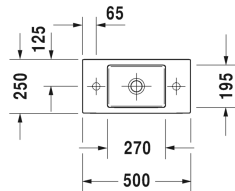

Vero Air Умывальник для рук, мебельный умывальник для рук # 0724500000 / 0724500008 / 0724500009

| < 500 мм > |

Умывальник для рук, мебельный умывальник для рук	Размеры	Вес	Номер заказа
без перелива, с плоскостью под смеситель, глазуровка снизу, 500 мм			
Цвета			
00 Белый Alpin			
Вариант			
☒ без отверстия для смесителя	500 x 250 мм	9,000 кг	0724500000
● отверстие для смесителя справа	500 x 250 мм	9,000 кг	0724500008
● отверстие для смесителя слева	500 x 250 мм	9,000 кг	0724500009
Справка			
В сочетании с тумбочкой рекомендуется использовать экономичный сифон для мебели			
Sanitary ceramics with the special WonderGliss surface finish will remain clean and attractive-looking for a long time to come. When ordering WonderGliss please add a "1" as eleventh digit to the model number.			
Принадлежности			
Выпуск для раковины для умывальников без перелива	75 мм	0,400 кг	005038
Сифон		1,500 кг	005036
Малогабаритный сифон	1 1/4" мм	0,400 кг	005076
Соответствующая продукция			
Тумбочка подвесная 1 дверца, 480 x 240 мм	480 x 240 мм		LC6246 L/R
Тумбочка напольная 1 дверца, 1 стеклянная полка, 480 x 240 мм	480 x 240 мм		LC6751 L/R
Тумбочка подвесная 1 дверца, 484 x 239 мм	484 x 239 мм		BR4051 L/R
Тумбочка напольная 1 дверца, 1 стеклянная полка, 484 x 239 мм	484 x 239 мм		BR4431 L/R
Тумбочка подвесная 1 дверца, 484 x 240 мм	484 x 240 мм		XS4091 L/R

Vero Air Умывальник для рук, мебельный умывальник для рук # 0724500000 / 0724500008 / 0724500009

|< 500 мм >|

Тумбочка напольная 1 дверца, встроенные ножки с регулировкой по высоте, 484 x 240 мм	484 x 240 мм	XS4471 L/R
Тумбочка подвесная 1 дверца, для Vero Air # 072445, 434 x 334 мм	434 x 334 мм	XV4231 L/R
Тумбочка подвесная 1 дверца, 484 x 234 мм	484 x 234 мм	XV4232 L/R
Тумбочка напольная 1 дверца, 484 x 234 мм	484 x 234 мм	XV4532 L/R