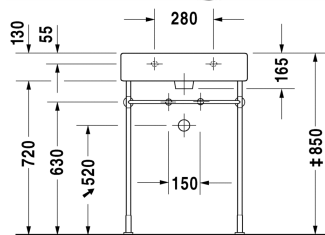

**Vero Умывальник, умывальник для мебели # 045460..00 / 045460..30 / 045460..60**

| < 600 мм > |

Умывальник, умывальник для мебели	Размеры	Вес	Номер заказа
с плоскостью под смеситель, глазуровка снизу, 600 мм			
<b>Цвета</b>			
00 Белый Alpin 08 Черный			
<b>Вариант</b>			
● с переливом	600 x 470 мм	17,900 кг	045460..00
●●● с переливом	600 x 470 мм	17,900 кг	045460..30
☒ с переливом	600 x 470 мм	17,900 кг	045460..60
Sanitary ceramics with the special WonderGliss surface finish will remain clean and attractive-looking for a long time to come. When ordering WonderGliss please add a "1" as eleventh digit to the model number.			
<b>Аксессуары для керамики</b>			
Нажимной выпуск для умывальников с переливом		0,400 кг	005052
<b>Принадлежности</b>			
Полотенцедержатель труба с квадратным сечением, 14 мм, для умывальника # 045460, 235060, 235360, 235660		550 мм	0,500 кг
Сифон		1,500 кг	005036
<b>Соответствующая продукция</b>			
Металлическая консоль регулировка по высоте + 50 мм, для умывальника # 045360, 045460, 235060,			003063
Тумбочка подвесная 1 выдвигаемое отделение, для Vero # 045460, 550 x 440 мм		550 x 440 мм	KT6686