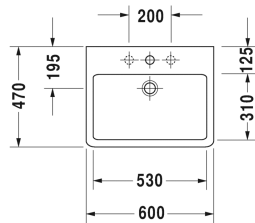

**Vero Умывальник, умывальник для мебели # 045460..00 / 045460..30 / 045460..60**

| < 600 мм > |

Умывальник, умывальник для мебели	Размеры	Вес	Номер заказа
с плоскостью под смеситель, глазуровка снизу, 600 мм			
<b>Цвета</b>			
00 Белый Alpin 08 Черный			
<b>Вариант</b>			
● с переливом	600 x 470 мм	17,900 кг	045460..00
●●● с переливом	600 x 470 мм	17,900 кг	045460..30
☒ с переливом	600 x 470 мм	17,900 кг	045460..60
Sanitary ceramics with the special WonderGliss surface finish will remain clean and attractive-looking for a long time to come. When ordering WonderGliss please add a "1" as eleventh digit to the model number.			
<b>Аксессуары для керамики</b>			
Нажимной выпуск для умывальников с переливом		0,400 кг	005052
<b>Принадлежности</b>			
Полотенцедержатель труба с квадратным сечением, 14 мм, для умывальника # 045460, 235060, 235360, 235660		550 мм	0,500 кг
Сифон		1,500 кг	005036
<b>Соответствующая продукция</b>			
Металлическая консоль регулировка по высоте + 50 мм, для умывальника # 045360, 045460, 235060,			003063
Тумбочка подвесная 1 выдвигаемое отделение, для Vero # 045460, 550 x 440 мм		550 x 440 мм	KT6686