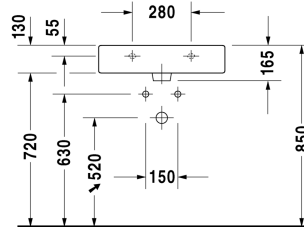

**Vero Умывальник, умывальник для мебели # 045460..00 / 045460..30 / 045460..60**

| < 600 мм > |

Умывальник, умывальник для мебели	Размеры	Вес	Номер заказа
с плоскостью под смеситель, глазуровка снизу, 600 мм			
<b>Цвета</b>			
00 Белый Alpin 08 Черный			
<b>Вариант</b>			
● с переливом	600 x 470 мм	17,900 кг	045460..00
●●● с переливом	600 x 470 мм	17,900 кг	045460..30
☒ с переливом	600 x 470 мм	17,900 кг	045460..60
Sanitary ceramics with the special WonderGliss surface finish will remain clean and attractive-looking for a long time to come. When ordering WonderGliss please add a "1" as eleventh digit to the model number.			
<b>Аксессуары для керамики</b>			
Нажимной выпуск для умывальников с переливом		0,400 кг	005052
<b>Принадлежности</b>			
Полотенцедержатель труба с квадратным сечением, 14 мм, для умывальника # 045460, 235060, 235360, 235660		550 мм	0,500 кг
Сифон		1,500 кг	005036
<b>Соответствующая продукция</b>			
Металлическая консоль регулировка по высоте + 50 мм, для умывальника # 045360, 045460, 235060,			003063
Тумбочка подвесная 1 выдвигаемое отделение, для Vero # 045460, 550 x 440 мм		550 x 440 мм	KT6686