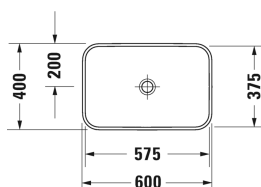

Happy D.2 Plus Раковина # 235960..00

| < 600 мм > |

Раковина	Размеры	Вес	Номер заказа
шлифованный вариант, без перелива, без площадки под смеситель, включая крепление, включая выпуск с керамической крышкой, 600 мм			
Цвета			
00 Белый Alpin 13 Anthracite Matt 61 White/Anthracite Matt			
Вариант			
☒ цвет внутри - белый, снаружи - белый	600 x 400 мм		235960..00
Sanitary ceramics with the special WonderGliss surface finish will remain clean and attractive-looking for a long time to come. When ordering WonderGliss please add a "1" as eleventh digit to the model number.			
Принадлежности			
Сифон		1,500 кг	005036
Соответствующая продукция			
Тумбочка подвесная 1 выдвижное отделение, консольная столешница с одним вырезом, для 1 накладной раковины посередине, 800 x 550 мм	800 x 550 мм		KT6694
Тумбочка подвесная 1 выдвижное отделение, консольная столешница с одним вырезом, для 1 накладной раковины посередине, 1000 x 550 мм	1000 x 550 мм		KT6695
Тумбочка подвесная 1 выдвижное отделение, консольная столешница с одним вырезом, для 1 накладной раковины посередине, 1200 x 550 мм	1200 x 550 мм		KT6696
Тумбочка подвесная 2 выдвижных отделения, 1 консольная столешница по выбору с одним или двумя вырезами, для 1 или 2 накладных раковин, 1400 x 550 мм	1400 x 550 мм		KT6697 B/L/R
Тумбочка подвесная 2 выдвижных ящика, верхний ящик, вкл. вырез и крышку для сифона, консольная столешница с одним вырезом, для 1 накладной раковины посередине, 800 x 550 мм	800 x 550 мм		KT6654