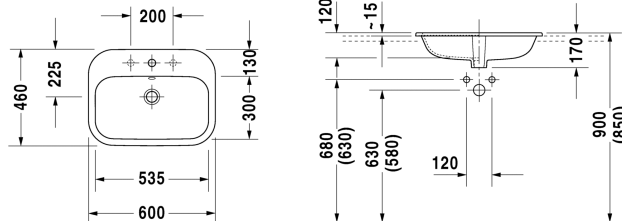

Harry D.2 Умывальник встраиваемый # 0483600000 /
0483600030

| < 600 мм > |

Умывальник встраиваемый	Размеры	Вес	Номер заказа
для встраивания сверху, с переливом, с плоскостью под смеситель, вкл. заглушку для перелива, хром, 600 мм			
Цвета			
00 Белый Alpin			
Вариант			
●	600 x 460 мм	8,600 кг	0483600000
● ● ●	600 x 460 мм	8,600 кг	0483600030
Сантехническая керамика со специальным покрытием WonderGliss остается чистой и красивой в течение долгого времени. При заказе WonderGliss добавьте "1" на 11-м месте в артикуле модели.			
Принадлежности			
Сифон		1,500 кг	005036
Соответствующая продукция			
Тумбочка подвесная 1 выдвижное отделение, консольная столешница с одним вырезом, для 1 встроенного умывальника посередине, 800 x 550 мм	800 x 550 мм		KT6794
Тумбочка подвесная 1 выдвижное отделение, консольная столешница с одним вырезом, для 1 встроенного умывальника посередине, 1000 x 550 мм	1000 x 550 мм		KT6795
Тумбочка подвесная 1 выдвижное отделение, консольная столешница с одним вырезом, для 1 встроенного умывальника посередине, 1200 x 550 мм	1200 x 550 мм		KT6796
Тумбочка подвесная 2 выдвижных отделения, 1 консольная столешница по выбору с одним или двумя вырезами, для 1 или 2 встроенных раковин, 1400 x 550 мм	1400 x 550 мм		KT6797 B/L/R
Тумбочка для консоли 1 выдвижное отделение, ящик включает стеклянные разделители и 2 ящичка (большой/маленький), 800 x 548 мм	800 x 548 мм		XL6713
Тумбочка для консоли 1 выдвижное отделение, ящик включает стеклянные разделители и 2 ящичка (большой/маленький), 1000 x 548 мм	1000 x 548 мм		XL6715