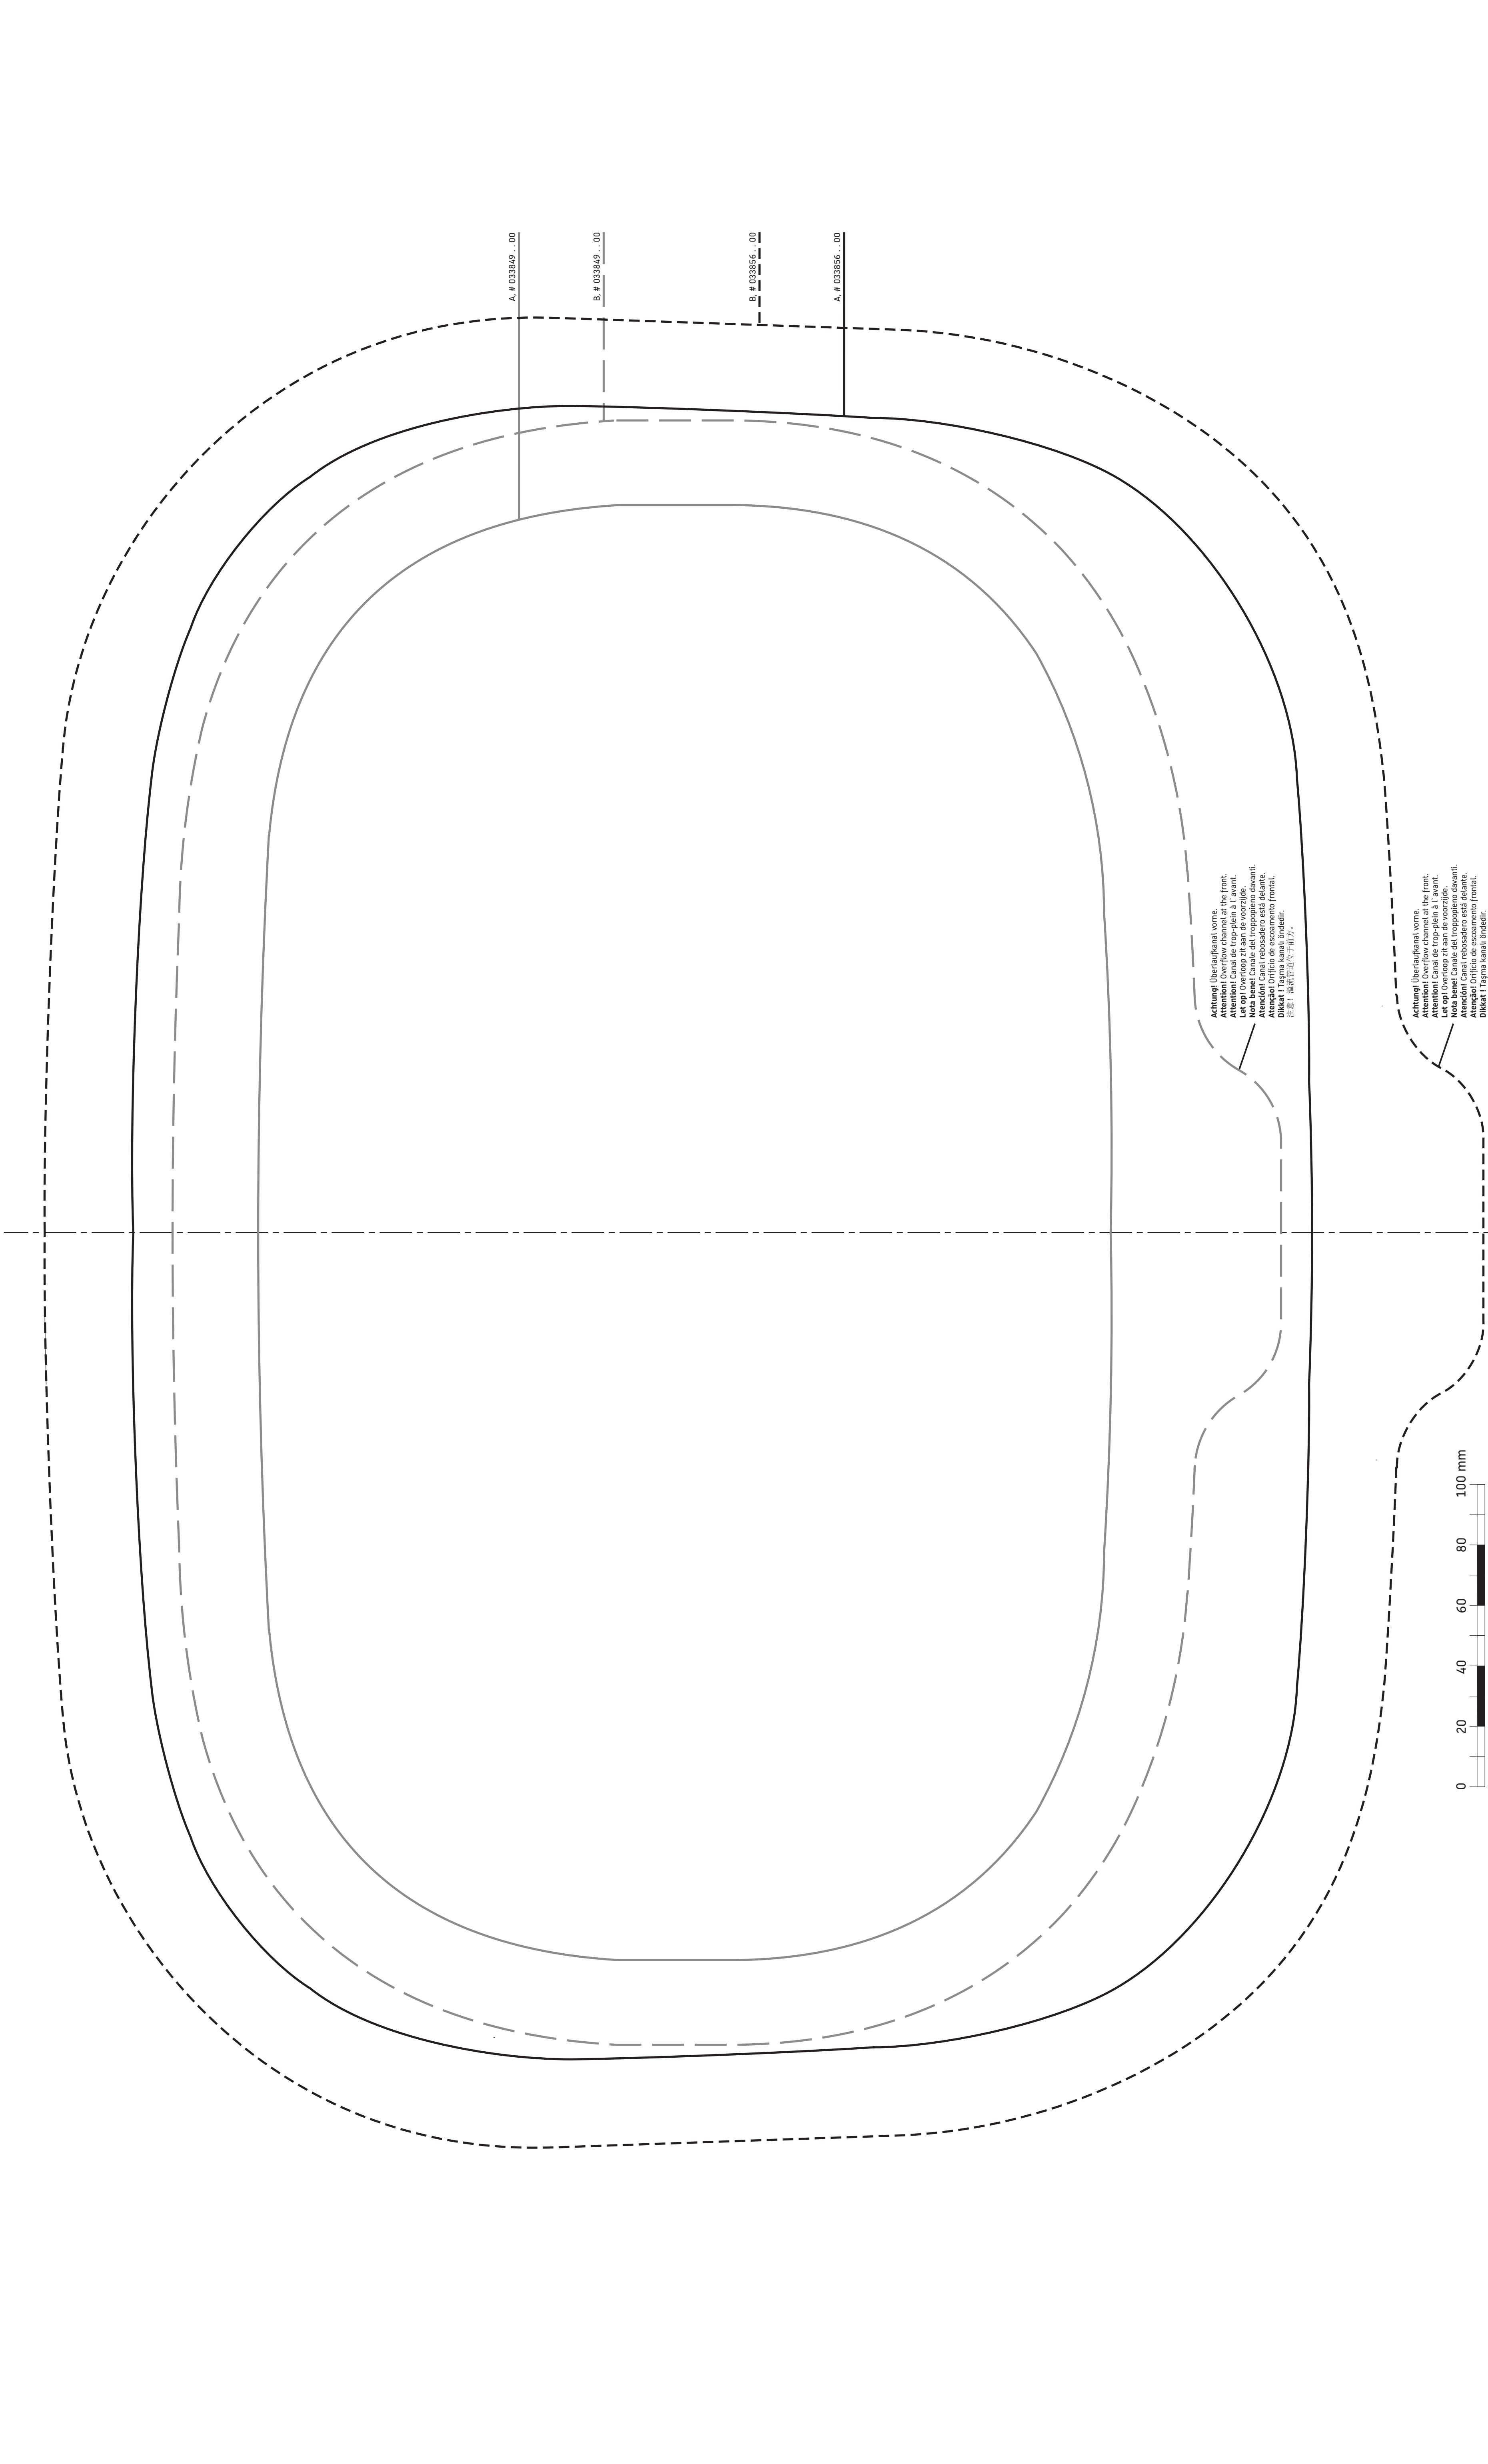

5 WdL_51384713.2.8

7 WdL_51384713.2.8

8 WdL_51384713.2.8

9 WdL_51384713.2.8

0 20 40 60 80 100 mm