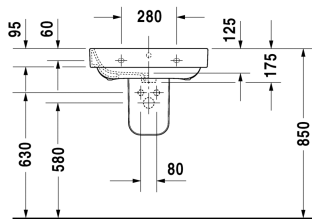

Harry D.2 Умывальник # 2316600000 / 2316600030 / 2316600060

| < 600 мм > |

Умывальник	Размеры	Вес	Номер заказа
с переливом, с плоскостью под смеситель, вкл. заглушку для перелива, хром, глазуровка снизу, 600 мм			
Цвета			
00 Белый Alpin			
Вариант			
●	600 x 475 мм	19,500 кг	2316600000
● ● ●	600 x 475 мм	19,500 кг	2316600030
☒	600 x 475 мм	19,500 кг	2316600060
Сантехническая керамика со специальным покрытием WonderGliss остается чистой и красивой в течение долгого времени. При заказе WonderGliss добавьте "1" на 11-м месте в артикуле модели.			
Принадлежности			
Сифон		1,500 кг	005036
Соответствующая продукция			
Полупьедестал для # 231680, 231665, 231660, 210 x 310 мм	210 x 310 мм		085828
Пьедестал для # 231680, 231665, 231660,			085827

All drawings contain the necessary measurements which are subject to standard tolerances. They are stated in mm and are non-binding. Exact measurements, in particular for customised installation scenarios, can only be taken from the finished piece.