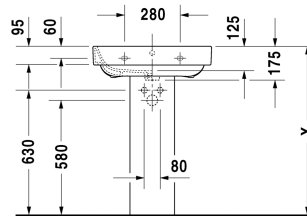

Harry D.2 Умывальник # 2316600000 / 2316600030 / 2316600060

| < 600 мм > |

Умывальник	Размеры	Вес	Номер заказа
с переливом, с плоскостью под смеситель, вкл. заглушку для перелива, хром, глазуровка снизу, 600 мм			
Цвета			
00 Белый Alpin			
Вариант			
●	600 x 475 мм	19,500 кг	2316600000
● ● ●	600 x 475 мм	19,500 кг	2316600030
☒	600 x 475 мм	19,500 кг	2316600060
Сантехническая керамика со специальным покрытием WonderGliss остается чистой и красивой в течение долгого времени. При заказе WonderGliss добавьте "1" на 11-м месте в артикуле модели.			
Принадлежности			
Сифон		1,500 кг	005036
Соответствующая продукция			
Полупьедестал для # 231680, 231665, 231660, 210 x 310 мм	210 x 310 мм		085828
Пьедестал для # 231680, 231665, 231660,			085827

All drawings contain the necessary measurements which are subject to standard tolerances. They are stated in mm and are non-binding. Exact measurements, in particular for customised installation scenarios, can only be taken from the finished piece.