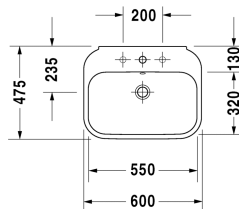

Harry D.2 Умывальник # 2316600000 / 2316600030 / 2316600060

| < 600 мм > |

Умывальник	Размеры	Вес	Номер заказа
с переливом, с плоскостью под смеситель, вкл. заглушку для перелива, хром, глазуровка снизу, 600 мм			
Цвета			
00 Белый Alpin			
Вариант			
●	600 x 475 мм	19,500 кг	2316600000
● ● ●	600 x 475 мм	19,500 кг	2316600030
☒	600 x 475 мм	19,500 кг	2316600060
Сантехническая керамика со специальным покрытием WonderGliss остается чистой и красивой в течение долгого времени. При заказе WonderGliss добавьте "1" на 11-м месте в артикуле модели.			
Принадлежности			
Сифон		1,500 кг	005036
Соответствующая продукция			
Полупьедестал для # 231680, 231665, 231660, 210 x 310 мм	210 x 310 мм		085828
Пьедестал для # 231680, 231665, 231660,			085827

All drawings contain the necessary measurements which are subject to standard tolerances. They are stated in mm and are non-binding. Exact measurements, in particular for customised installation scenarios, can only be taken from the finished piece.