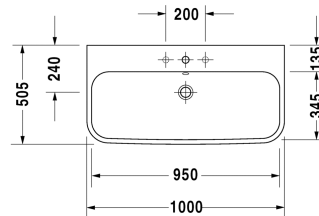

Нарру D.2 Умывальник, умывальник для мебели #
 2318100000 / 2318100030 / 2318100060

| < 1000 мм > |

6366 Нарру D.2

Умывальник, умывальник для мебели	Размеры	Вес	Номер заказа
с переливом, с плоскостью под смеситель, вкл. заглушку для перелива, хром, глазуровка снизу, 1000 мм			
Цвета			
00 Белый Alpin			
Вариант			
●	1000 x 505 мм	27,000 кг	2318100000
●●●	1000 x 505 мм	27,000 кг	2318100030
⊗	1000 x 505 мм	27,000 кг	2318100060
Сантехническая керамика со специальным покрытием WonderGliss остается чистой и красивой в течение долгого времени. При заказе WonderGliss добавьте "1" на 11-м месте в артикуле модели.			
Принадлежности			
Малогабаритный сифон	1 1/4" мм	0,400 кг	005076
Сифон		1,500 кг	005036
Соответствующая продукция			
Тумбочка подвесная 2 выдвижных ящика, верхний ящик, вкл. вырез и крышку для сифона, для Нарру D.2 # 231810 , 975 x 480 мм			H26366
Металлическая консоль регулировка по высоте + 50 мм, хром , для умывальника # 231810,			003076

Harry D.2 Умывальник, умывальник для мебели #
2318100000 / 2318100030 / 2318100060

|< 1000 мм >|

Тумбочка напольная 2 выдвижных ящика, верхний ящик, вкл.
вырез и крышку для сифона, для Harry D.2 # 231810, 975 x 975 x 480 мм
480 мм

H26374

*All drawings contain the necessary measurements which are subject to standard tolerances. They are stated in mm and are non-binding.
Exact measurements, in particular for customised installation scenarios, can only be taken from the finished piece.*