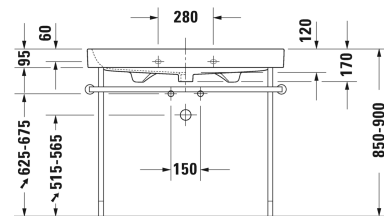

Нарру D.2 Умывальник, умывальник для мебели #
 2318100000 / 2318100030 / 2318100060

| < 1000 мм > |

6366 Нарру D.2

Умывальник, умывальник для мебели	Размеры	Вес	Номер заказа
с переливом, с плоскостью под смеситель, вкл. заглушку для перелива, хром, глазуровка снизу, 1000 мм			
Цвета			
00 Белый Alpin			
Вариант			
●	1000 x 505 мм	27,000 кг	2318100000
●●●	1000 x 505 мм	27,000 кг	2318100030
⊗	1000 x 505 мм	27,000 кг	2318100060
Сантехническая керамика со специальным покрытием WonderGliss остается чистой и красивой в течение долгого времени. При заказе WonderGliss добавьте "1" на 11-м месте в артикуле модели.			
Принадлежности			
Малогабаритный сифон	1 1/4" мм	0,400 кг	005076
Сифон		1,500 кг	005036
Соответствующая продукция			
Тумбочка подвесная 2 выдвижных ящика, верхний ящик, вкл. вырез и крышку для сифона, для Нарру D.2 # 231810 , 975 x 480 мм			H26366
Металлическая консоль регулировка по высоте + 50 мм, хром , для умывальника # 231810,			003076

Harry D.2 Умывальник, умывальник для мебели #
2318100000 / 2318100030 / 2318100060

|< 1000 мм >|

Тумбочка напольная 2 выдвижных ящика, верхний ящик, вкл.
вырез и крышку для сифона, для Harry D.2 # 231810, 975 x 975 x 480 мм
480 мм

H26374

*All drawings contain the necessary measurements which are subject to standard tolerances. They are stated in mm and are non-binding.
Exact measurements, in particular for customised installation scenarios, can only be taken from the finished piece.*