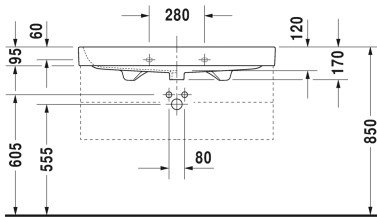

Нарру D.2 Умывальник, умывальник для мебели #
 2318100000 / 2318100030 / 2318100060

| < 1000 мм > |

6366 Нарру D.2

Умывальник, умывальник для мебели	Размеры	Вес	Номер заказа
с переливом, с плоскостью под смеситель, вкл. заглушку для перелива, хром, глазуровка снизу, 1000 мм			
Цвета			
00 Белый Alpin			
Вариант			
●	1000 x 505 мм	27,000 кг	2318100000
●●●	1000 x 505 мм	27,000 кг	2318100030
⊗	1000 x 505 мм	27,000 кг	2318100060
Сантехническая керамика со специальным покрытием WonderGliss остается чистой и красивой в течение долгого времени. При заказе WonderGliss добавьте "1" на 11-м месте в артикуле модели.			
Принадлежности			
Малогабаритный сифон	1 1/4" мм	0,400 кг	005076
Сифон		1,500 кг	005036
Соответствующая продукция			
Тумбочка подвесная 2 выдвижных ящика, верхний ящик, вкл. вырез и крышку для сифона, для Нарру D.2 # 231810 , 975 x 480 мм			H26366
Металлическая консоль регулировка по высоте + 50 мм, хром , для умывальника # 231810,			003076

Harry D.2 Умывальник, умывальник для мебели #
2318100000 / 2318100030 / 2318100060

|< 1000 мм >|

Тумбочка напольная 2 выдвижных ящика, верхний ящик, вкл.
вырез и крышку для сифона, для Harry D.2 # 231810, 975 x 975 x 480 мм
480 мм

H26374

*All drawings contain the necessary measurements which are subject to standard tolerances. They are stated in mm and are non-binding.
Exact measurements, in particular for customised installation scenarios, can only be taken from the finished piece.*