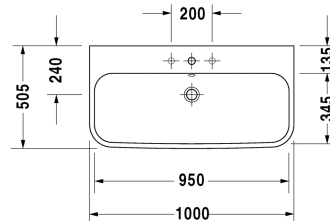

**Harry D.2 Умывальник, умывальник для мебели  
шлифованный # 2318100025 / 2318100027 / 2318100028**

< 1000 мм >

Умывальник, умывальник для мебели шлифованный	Размеры	Вес	Номер заказа
с переливом, с плоскостью под смеситель, вкл. заглушку для перелива, хром, 1000 мм			
<b>Цвета</b>			
00 Белый Alpin			
<b>Вариант</b>			
● ● ●	1000 x 505 мм	27,000 кг	2318100025
●	1000 x 505 мм	27,000 кг	2318100027
☒	1000 x 505 мм	27,000 кг	2318100028
Сантехническая керамика со специальным покрытием WonderGliss остается чистой и красивой в течение долгого времени. При заказе WonderGliss добавьте "1" на 11-м месте в артикуле модели.			
<b>Принадлежности</b>			
Сифон		1,500 кг	005036
<b>Соответствующая продукция</b>			
Тумбочка для консоли 1 выдвижное отделение, ящик включает стеклянные разделители и 2 ящичка (большой/маленький), 1000 x 548 мм	1000 x 548 мм		XL6715
Тумбочка для консоли 2 выдвижных ящика, верхний ящик, вкл. вырез и крышку для сифона, 1000 x 548 мм	1000 x 548 мм		XL6716
Тумбочка для подвесной консоли 1 выдвижное отделение, для мебельного умывальника Harry D.2, 1300 x 550 мм	1300 x 550 мм		HP4932 L/R/M
Тумбочка для подвесной консоли 2 выдвижных ящика, верхний ящик, вкл. вырез и крышку для сифона, для мебельного умывальника Harry D.2, 1300 x 550 мм	1300 x 550 мм		HP4962

All drawings contain the necessary measurements which are subject to standard tolerances. They are stated in mm and are non-binding. Exact measurements, in particular for customised installation scenarios, can only be taken from the finished piece.