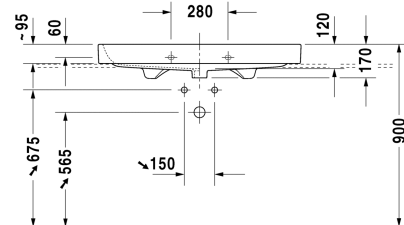

**Harry D.2 Умывальник, умывальник для мебели  
шлифованный # 2318100025 / 2318100027 / 2318100028**

< 1000 мм >

Умывальник, умывальник для мебели шлифованный	Размеры	Вес	Номер заказа
с переливом, с плоскостью под смеситель, вкл. заглушку для перелива, хром, 1000 мм			
<b>Цвета</b>			
00 Белый Alpin			
<b>Вариант</b>			
● ● ●	1000 x 505 мм	27,000 кг	2318100025
●	1000 x 505 мм	27,000 кг	2318100027
☒	1000 x 505 мм	27,000 кг	2318100028
Сантехническая керамика со специальным покрытием WonderGliss остается чистой и красивой в течение долгого времени. При заказе WonderGliss добавьте "1" на 11-м месте в артикуле модели.			
<b>Принадлежности</b>			
Сифон		1,500 кг	005036
<b>Соответствующая продукция</b>			
Тумбочка для консоли 1 выдвижное отделение, ящик включает стеклянные разделители и 2 ящичка (большой/маленький), 1000 x 548 мм	1000 x 548 мм		XL6715
Тумбочка для консоли 2 выдвижных ящика, верхний ящик, вкл. вырез и крышку для сифона, 1000 x 548 мм	1000 x 548 мм		XL6716
Тумбочка для подвесной консоли 1 выдвижное отделение, для мебельного умывальника Harry D.2, 1300 x 550 мм	1300 x 550 мм		HP4932 L/R/M
Тумбочка для подвесной консоли 2 выдвижных ящика, верхний ящик, вкл. вырез и крышку для сифона, для мебельного умывальника Harry D.2, 1300 x 550 мм	1300 x 550 мм		HP4962

All drawings contain the necessary measurements which are subject to standard tolerances. They are stated in mm and are non-binding. Exact measurements, in particular for customised installation scenarios, can only be taken from the finished piece.