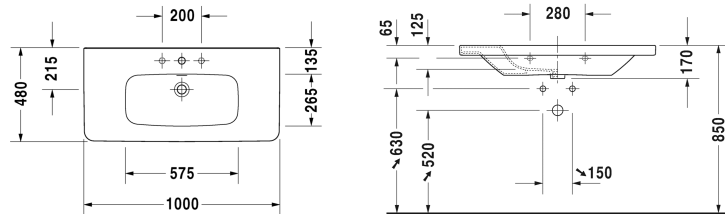

DuraStyle Умывальник, умывальник для мебели #
2320100000 / 2320100030 / 2320100060

< 1000 мм >

Умывальник, умывальник для мебели	Размеры	Вес	Номер заказа
с плоскостью под смеситель, глазуровка снизу, 1000 мм			
Цвета			
00 Белый Alpin			
Вариант			
● с переливом	1000 x 480 мм	26,300 кг	2320100000
●●● с переливом	1000 x 480 мм	26,300 кг	2320100030
☒ с переливом	1000 x 480 мм	26,300 кг	2320100060
Сантехническая керамика со специальным покрытием WonderGliss остается чистой и красивой в течение долгого времени. При заказе WonderGliss добавьте "1" на 11-м месте в артикуле модели.			
Аксессуары для керамики			
Нажимной выпуск для умывальников с переливом		0,400 кг	005052
Принадлежности			
Полотенцедержатель труба с квадратным сечением, 14 мм, для умывальника # 232010, 232510, 232610		931 мм	0,700 кг
Трубчатый сифон для умывальника с удлиненной сливной трубой 300 мм		1 1/4" мм	0,600 кг
Соответствующая продукция			
Полупьедестал для # 231955, 231960, 231965, 232012, 232010, 232080, 232065, 232610, 232680, 232510, 232580, 233813, 232460, 232455, 235714,			085830

All drawings contain the necessary measurements which are subject to standard tolerances. They are stated in mm and are non-binding. Exact measurements, in particular for customised installation scenarios, can only be taken from the finished piece.