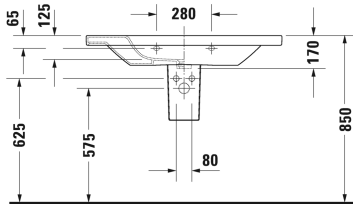

DuraStyle Умывальник, умывальник для мебели #
2320100000 / 2320100030 / 2320100060

< 1000 мм >

Умывальник, умывальник для мебели	Размеры	Вес	Номер заказа
с плоскостью под смеситель, глазуровка снизу, 1000 мм			
Цвета			
00 Белый Alpin			
Вариант			
● с переливом	1000 x 480 мм	26,300 кг	2320100000
●●● с переливом	1000 x 480 мм	26,300 кг	2320100030
☒ с переливом	1000 x 480 мм	26,300 кг	2320100060
Сантехническая керамика со специальным покрытием WonderGliss остается чистой и красивой в течение долгого времени. При заказе WonderGliss добавьте "1" на 11-м месте в артикуле модели.			
Аксессуары для керамики			
Нажимной выпуск для умывальников с переливом		0,400 кг	005052
Принадлежности			
Полотенцедержатель труба с квадратным сечением, 14 мм, для умывальника # 232010, 232510, 232610		931 мм	0,700 кг
Трубчатый сифон для умывальника с удлиненной сливной трубой 300 мм		1 1/4" мм	0,600 кг
Соответствующая продукция			
Полупьедестал для # 231955, 231960, 231965, 232012, 232010, 232080, 232065, 232610, 232680, 232510, 232580, 233813, 232460, 232455, 235714,			085830

All drawings contain the necessary measurements which are subject to standard tolerances. They are stated in mm and are non-binding. Exact measurements, in particular for customised installation scenarios, can only be taken from the finished piece.