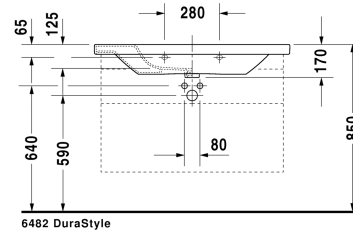

DuraStyle Умывальник, умывальник для мебели #
2320100000 / 2320100030 / 2320100060

< 1000 мм >

Умывальник, умывальник для мебели	Размеры	Вес	Номер заказа
с плоскостью под смеситель, глазуровка снизу, 1000 мм			
Цвета			
00 Белый Alpin			
Вариант			
● с переливом	1000 x 480 мм	26,300 кг	2320100000
●●● с переливом	1000 x 480 мм	26,300 кг	2320100030
☒ с переливом	1000 x 480 мм	26,300 кг	2320100060
Сантехническая керамика со специальным покрытием WonderGliss остается чистой и красивой в течение долгого времени. При заказе WonderGliss добавьте "1" на 11-м месте в артикуле модели.			
Аксессуары для керамики			
Нажимной выпуск для умывальников с переливом		0,400 кг	005052
Принадлежности			
Полотенцедержатель труба с квадратным сечением, 14 мм, для умывальника # 232010, 232510, 232610		931 мм	0,700 кг
Трубчатый сифон для умывальника с удлиненной сливной трубой 300 мм		1 1/4" мм	0,600 кг
Соответствующая продукция			
Полупьедестал для # 231955, 231960, 231965, 232012, 232010, 232080, 232065, 232610, 232680, 232510, 232580, 233813, 232460, 232455, 235714,			085830

All drawings contain the necessary measurements which are subject to standard tolerances. They are stated in mm and are non-binding. Exact measurements, in particular for customised installation scenarios, can only be taken from the finished piece.