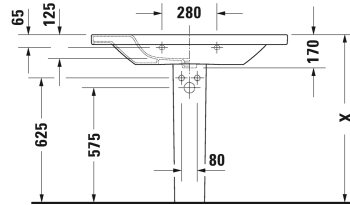

DuraStyle Умывальник, умывальник для мебели #
2320100000 / 2320100030 / 2320100060

< 1000 мм >

Умывальник, умывальник для мебели	Размеры	Вес	Номер заказа
с плоскостью под смеситель, глазуровка снизу, 1000 мм			
Цвета			
00 Белый Alpin			
Вариант			
● с переливом	1000 x 480 мм	26,300 кг	2320100000
●●● с переливом	1000 x 480 мм	26,300 кг	2320100030
☒ с переливом	1000 x 480 мм	26,300 кг	2320100060
Сантехническая керамика со специальным покрытием WonderGliss остается чистой и красивой в течение долгого времени. При заказе WonderGliss добавьте "1" на 11-м месте в артикуле модели.			
Аксессуары для керамики			
Нажимной выпуск для умывальников с переливом		0,400 кг	005052
Принадлежности			
Полотенцедержатель труба с квадратным сечением, 14 мм, для умывальника # 232010, 232510, 232610		931 мм	0,700 кг
Трубчатый сифон для умывальника с удлиненной сливной трубой 300 мм		1 1/4" мм	0,600 кг
Соответствующая продукция			
Полупьедестал для # 231955, 231960, 231965, 232012, 232010, 232080, 232065, 232610, 232680, 232510, 232580, 233813, 232460, 232455, 235714,			085830

All drawings contain the necessary measurements which are subject to standard tolerances. They are stated in mm and are non-binding. Exact measurements, in particular for customised installation scenarios, can only be taken from the finished piece.