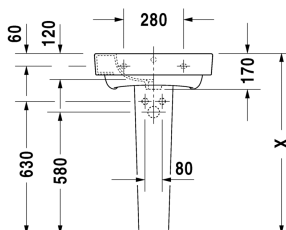

Starck 2 Умывальник # 2323550000 / 2323550030

| < 550 мм > |

Умывальник	Размеры	Вес	Номер заказа
с переливом, с плоскостью под смеситель, глазуровка снизу, 550 мм			
Цвета			
00 Белый Alpin			
Вариант			
●	550 x 485 мм	15,700 кг	2323550000
● ● ●	550 x 485 мм	15,700 кг	2323550030
Сантехническая керамика со специальным покрытием WonderGliss остается чистой и красивой в течение долгого времени. При заказе WonderGliss добавьте "1" на 11-м месте в артикуле модели.			
Соответствующая продукция			
Пьедестал для # 232365, 232360, 232355, 195 x 175 мм	195 x 175 мм		085833
Полупьедестал для # 232365, 232360, 232355, 200 x 305 мм	200 x 305 мм		085834

All drawings contain the necessary measurements which are subject to standard tolerances. They are stated in mm and are non-binding. Exact measurements, in particular for customised installation scenarios, can only be taken from the finished piece.