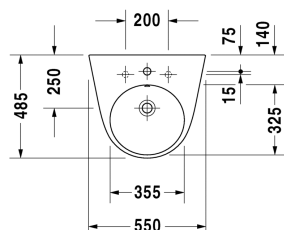

Starck 2 Умывальник # 2323550000 / 2323550030

| < 550 мм > |

Умывальник	Размеры	Вес	Номер заказа
с переливом, с плоскостью под смеситель, глазуровка снизу, 550 мм			
Цвета			
00 Белый Alpin			
Вариант			
●	550 x 485 мм	15,700 кг	2323550000
● ● ●	550 x 485 мм	15,700 кг	2323550030
Сантехническая керамика со специальным покрытием WonderGliss остается чистой и красивой в течение долгого времени. При заказе WonderGliss добавьте "1" на 11-м месте в артикуле модели.			
Соответствующая продукция			
Пьедестал для # 232365, 232360, 232355, 195 x 175 мм	195 x 175 мм		085833
Полупьедестал для # 232365, 232360, 232355, 200 x 305 мм	200 x 305 мм		085834

All drawings contain the necessary measurements which are subject to standard tolerances. They are stated in mm and are non-binding. Exact measurements, in particular for customised installation scenarios, can only be taken from the finished piece.