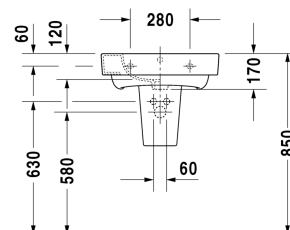

Starck 2 Умывальник # 2323550000 / 2323550030

| < 550 мм > |

Умывальник	Размеры	Вес	Номер заказа
с переливом, с плоскостью под смеситель, глазуровка снизу, 550 мм			
Цвета			
00 Белый Alpin			
Вариант			
●	550 x 485 мм	15,700 кг	2323550000
● ● ●	550 x 485 мм	15,700 кг	2323550030
Сантехническая керамика со специальным покрытием WonderGliss остается чистой и красивой в течение долгого времени. При заказе WonderGliss добавьте "1" на 11-м месте в артикуле модели.			
Соответствующая продукция			
Пьедестал для # 232365, 232360, 232355, 195 x 175 мм	195 x 175 мм		085833
Полупьедестал для # 232365, 232360, 232355, 200 x 305 мм	200 x 305 мм		085834

All drawings contain the necessary measurements which are subject to standard tolerances. They are stated in mm and are non-binding. Exact measurements, in particular for customised installation scenarios, can only be taken from the finished piece.