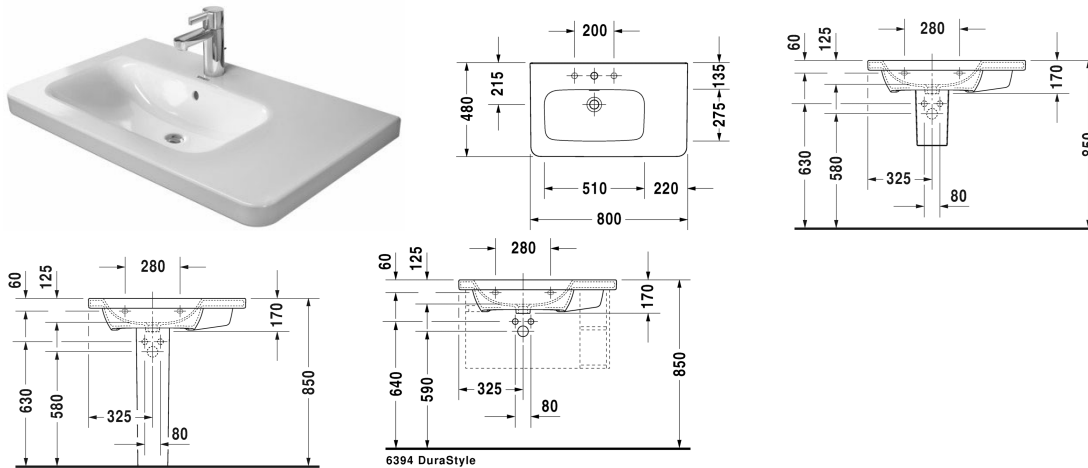

**DuraStyle Умывальник, умывальник для мебели асимметричный # 2325800000 / 2325800030 / 2325800060**

| < 800 мм > |

Умывальник, умывальник для мебели асимметричный	Размеры	Вес	Номер заказа
с плоскостью под смеситель, раковина слева, глазуровка снизу, 800 мм			
<b>Цвета</b>			
00 Белый Alpin			
<b>Вариант</b>			
● с переливом	800 x 480 мм	23,000 кг	2325800000
●●● с переливом	800 x 480 мм	23,000 кг	2325800030
☒ с переливом	800 x 480 мм	23,000 кг	2325800060
Сантехническая керамика со специальным покрытием WonderGliss остается чистой и красивой в течение долгого времени. При заказе WonderGliss добавьте "1" на 11-м месте в артикуле модели.			
<b>Аксессуары для керамики</b>			
Нажимной выпуск для умывальников с переливом		0,400 кг	005052
<b>Принадлежности</b>			
Полотенцедержатель труба с квадратным сечением, 14 мм, для умывальника # 232080, 232580, 232680		739 мм	0,600 кг
Трубчатый сифон для умывальника с удлиненной сливной трубой 300 мм		1 1/4" мм	0,600 кг
<b>Соответствующая продукция</b>			
Тумбочка подвесная 1 выдвижное отделение, элемент боковой полки, для DuraStyle # 232580, раковина слева, 730 730 x 448 мм x 448 мм			DS6394

**DuraStyle Умывальник, умывальник для мебели**  
**асимметричный # 2325800000 / 2325800030 / 2325800060**

---

|< 800 мм >|

---

*All drawings contain the necessary measurements which are subject to standard tolerances. They are stated in mm and are non-binding.  
Exact measurements, in particular for customised installation scenarios, can only be taken from the finished piece.*