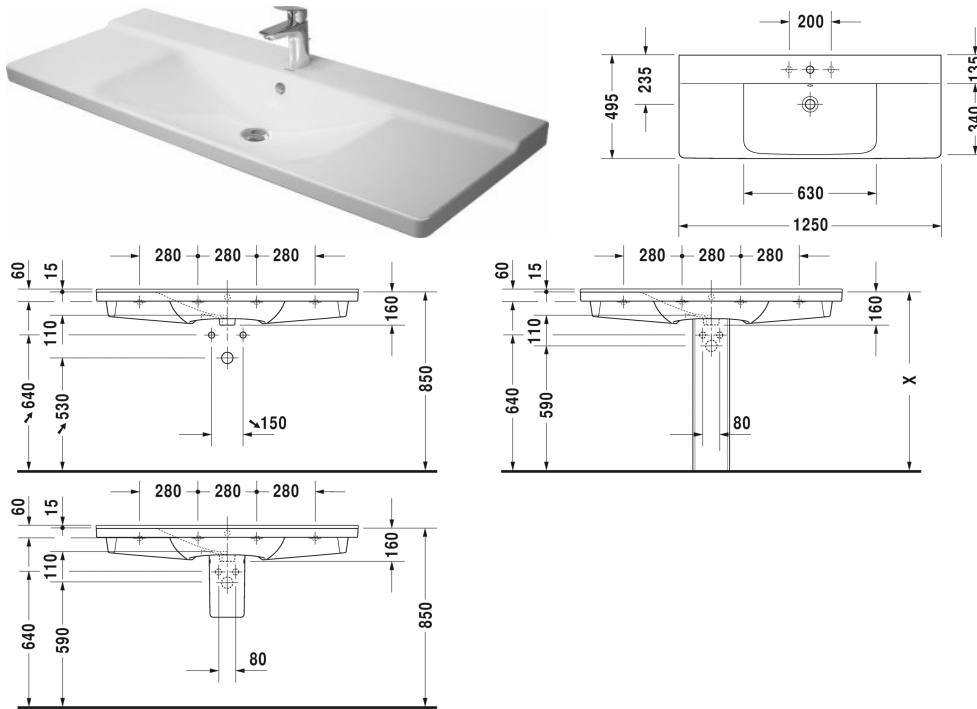

**P3 Comforts Умывальник, умывальник для мебели #**  
 2332120000 / 2332120030 / 2332120060

| < 1250 мм > |

Умывальник, умывальник для мебели	Размеры	Вес	Номер заказа
с переливом, с плоскостью под смеситель, вкл. заглушку для перелива, хром, 1250 мм			
<b>Цвета</b>			
00 Белый Alpin			
<b>Вариант</b>			
●	1250 x 495 мм	33,900 кг	2332120000
● ● ●	1250 x 495 мм	33,900 кг	2332120030
☒	1250 x 495 мм	33,900 кг	2332120060
Сантехническая керамика со специальным покрытием WonderGliss остается чистой и красивой в течение долгого времени. При заказе WonderGliss добавьте "1" на 11-м месте в артикуле модели.			
<b>Принадлежности</b>			
Малогобаритный сифон	1 1/4" мм	0,400 кг	005076
<b>Соответствующая продукция</b>			