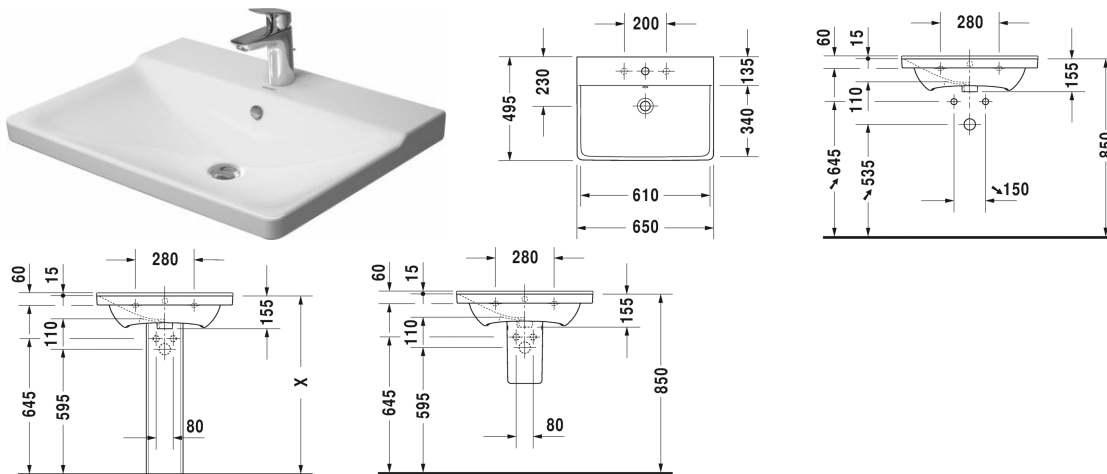

P3 Comforts Умывальник, умывальник для мебели #
2332650000 / 2332650030 / 2332650060

| < 650 мм > |

Умывальник, умывальник для мебели	Размеры	Вес	Номер заказа
с переливом, с плоскостью под смеситель, вкл. заглушку для перелива, хром, глазуровка снизу, 650 мм			
Цвета			
00 Белый Alpin			
Вариант			
●	650 x 495 мм	17,100 кг	2332650000
●●●	650 x 495 мм	17,100 кг	2332650030
⊗	650 x 495 мм	17,100 кг	2332650060
Сантехническая керамика со специальным покрытием WonderGliss остается чистой и красивой в течение долгого времени. При заказе WonderGliss добавьте "1" на 11-м месте в артикуле модели.			
Принадлежности			
Малогабаритный сифон	1 1/4" мм	0,400 кг	005076
Соответствующая продукция			
Тумбочка подвесная 1 выдвижное отделение, для P3 Comforts # 233265, 620 x 481 мм	620 x 481 мм		LC6144
Тумбочка подвесная 2 выдвижных ящика, верхний ящик, вкл. вырез и крышку для сифона, для P3 Comforts # 233265, 620 x 481 мм	620 x 481 мм		LC6244
Тумбочка напольная 2 выдвижных отделения, для P3 Comforts # 233265, 620 x 481 мм	620 x 481 мм		LC6600