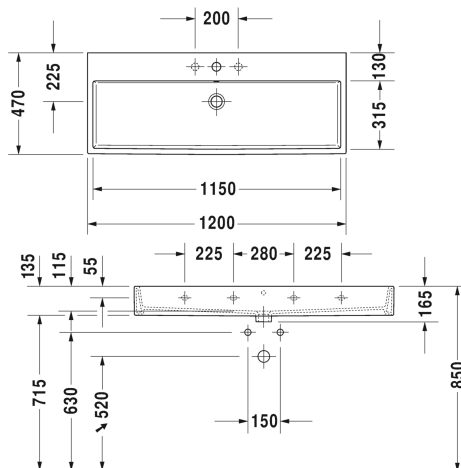

**Vero Air Умывальник, умывальник для мебели #**  
 2350120000 / 2350120030 / 2350120041 / 2350120044 /  
 2350120060 / 2350120070

| < 1200 мм > |

Умывальник, умывальник для мебели	Размеры	Вес	Номер заказа
с плоскостью под смеситель, глазуровка снизу, 1200 мм			
<b>Цвета</b>			
00 Белый Alpin			
<b>Вариант</b>			
● с переливом	1200 x 470 мм	33,500 кг	2350120000
●●● с переливом	1200 x 470 мм	33,500 кг	2350120030
● без перелива	1200 x 470 мм	33,500 кг	2350120041
●●● без перелива	1200 x 470 мм	33,500 кг	2350120044
☒ с переливом	1200 x 470 мм	33,500 кг	2350120060
☒ без перелива	1200 x 470 мм	33,500 кг	2350120070
<b>Справка</b>			
Для монтажа умывальников размером от 1000 мм необходимо два комплекта креплений арт.-№ #6951000000			
Сантехническая керамика со специальным покрытием WonderGliss остается чистой и красивой в течение долгого времени. При заказе WonderGliss добавьте "1" на 11-м месте в артикуле модели.			
<b>Аксессуары для керамики</b>			
Нажимной выпуск для умывальников с переливом		0,400 кг	005052
Выпуск для раковины для умывальников без перелива	75 мм	0,400 кг	005038
<b>Принадлежности</b>			