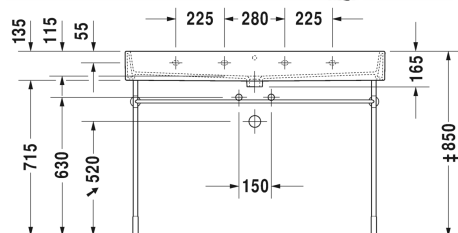

Vero Air Умывальник, умывальник для мебели #
2350120000 / 2350120030 / 2350120041 / 2350120044 /
2350120060 / 2350120070

| < 1200 мм > |

Умывальник, умывальник для мебели	Размеры	Вес	Номер заказа
с плоскостью под смеситель, глазуровка снизу, 1200 мм			
Цвета			
00 Белый Alpin			
Вариант			
● с переливом	1200 x 470 мм	33,500 кг	2350120000
●●● с переливом	1200 x 470 мм	33,500 кг	2350120030
● без перелива	1200 x 470 мм	33,500 кг	2350120041
●●● без перелива	1200 x 470 мм	33,500 кг	2350120044
☒ с переливом	1200 x 470 мм	33,500 кг	2350120060
☒ без перелива	1200 x 470 мм	33,500 кг	2350120070
Справка			
Для монтажа умывальников размером от 1000 мм необходимо два комплекта креплений арт.-№ #6951000000			
Сантехническая керамика со специальным покрытием WonderGliss остается чистой и красивой в течение долгого времени. При заказе WonderGliss добавьте "1" на 11-м месте в артикуле модели.			
Аксессуары для керамики			
Нажимной выпуск для умывальников с переливом		0,400 кг	005052
Выпуск для раковины для умывальников без перелива	75 мм	0,400 кг	005038
Принадлежности