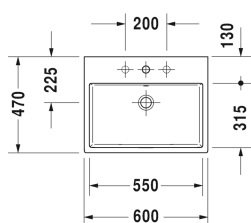

Vero Air Умывальник шлифованный # 2350600025 / 2350600027 / 2350600028 / 2350600071 / 2350600073 / 2350600079

| < 600 мм > |

Умывальник шлифованный	Размеры	Вес	Номер заказа
с плоскостью под смеситель, включая крепление, 600 мм			
Цвета			
00 Белый Alpin			
Вариант			
●●● с переливом	600 x 470 мм	17,300 кг	2350600025
● с переливом	600 x 470 мм	17,300 кг	2350600027
☒ с переливом	600 x 470 мм	17,300 кг	2350600028
● без перелива	600 x 470 мм	17,300 кг	2350600071
●●● без перелива	600 x 470 мм	17,300 кг	2350600073
☒ без перелива	600 x 470 мм	17,300 кг	2350600079
Сантехническая керамика со специальным покрытием WonderGliss остается чистой и красивой в течение долгого времени. При заказе WonderGliss добавьте "1" на 11-м месте в артикуле модели.			
Аксессуары для керамики			
Нажимной выпуск для умывальников с переливом		0,400 кг	005052
Выпуск для раковины для умывальников без перелива		75 мм	005038
Принадлежности			
Сифон		1,500 кг	005036
Соответствующая продукция			
Тумбочка подвесная 1 выдвижное отделение, консольная столешница с одним вырезом, для 1 накладной раковины посередине, 800 x 550 мм		800 x 550 мм	KT6694
Тумбочка подвесная 1 выдвижное отделение, консольная столешница с одним вырезом, для 1 накладной раковины посередине, 1000 x 550 мм		1000 x 550 мм	KT6695
Тумбочка подвесная 1 выдвижное отделение, консольная столешница с одним вырезом, для 1 накладной раковины посередине, 1200 x 550 мм		1200 x 550 мм	KT6696