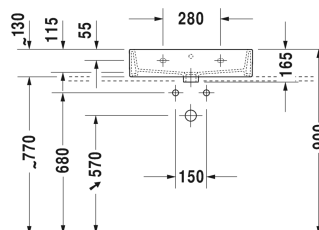

Vero Air Умывальник шлифованный # 2350600025 / 2350600027 / 2350600028 / 2350600071 / 2350600073 / 2350600079

| < 600 мм > |

Умывальник шлифованный	Размеры	Вес	Номер заказа
с плоскостью под смеситель, включая крепление, 600 мм			
Цвета			
00 Белый Alpin			
Вариант			
●●● с переливом	600 x 470 мм	17,300 кг	2350600025
● с переливом	600 x 470 мм	17,300 кг	2350600027
☒ с переливом	600 x 470 мм	17,300 кг	2350600028
● без перелива	600 x 470 мм	17,300 кг	2350600071
●●● без перелива	600 x 470 мм	17,300 кг	2350600073
☒ без перелива	600 x 470 мм	17,300 кг	2350600079
Сантехническая керамика со специальным покрытием WonderGliss остается чистой и красивой в течение долгого времени. При заказе WonderGliss добавьте "1" на 11-м месте в артикуле модели.			
Аксессуары для керамики			
Нажимной выпуск для умывальников с переливом		0,400 кг	005052
Выпуск для раковины для умывальников без перелива		75 мм	005038
Принадлежности			
Сифон		1,500 кг	005036
Соответствующая продукция			
Тумбочка подвесная 1 выдвижное отделение, консольная столешница с одним вырезом, для 1 накладной раковины посередине, 800 x 550 мм		800 x 550 мм	KT6694
Тумбочка подвесная 1 выдвижное отделение, консольная столешница с одним вырезом, для 1 накладной раковины посередине, 1000 x 550 мм		1000 x 550 мм	KT6695
Тумбочка подвесная 1 выдвижное отделение, консольная столешница с одним вырезом, для 1 накладной раковины посередине, 1200 x 550 мм		1200 x 550 мм	KT6696