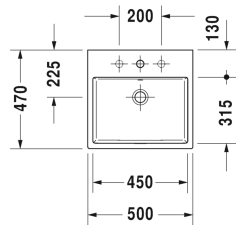

Vero Air Раковина # 2352500000 / 2352500030 / 2352500041 / 2352500044 / 2352500060 / 2352500070

| < 500 мм > |

Раковина	Размеры	Вес	Номер заказа
шлифованный вариант, с плоскостью под смеситель, глазурированная задняя стенка, включая крепление, 500 мм			
Цвета			
00 Белый Alpin			
Вариант			
● с переливом	500 x 470 мм	15,400 кг	2352500000
●●● с переливом	500 x 470 мм	15,400 кг	2352500030
● без перелива	500 x 470 мм	15,400 кг	2352500041
●●● без перелива	500 x 470 мм	15,400 кг	2352500044
☒ с переливом	500 x 470 мм	15,400 кг	2352500060
☒ без перелива	500 x 470 мм	15,400 кг	2352500070
Справка			
Необходимо монтировать с отступом от стены			
Сантехническая керамика со специальным покрытием WonderGliss остается чистой и красивой в течение долгого времени. При заказе WonderGliss добавьте "1" на 11-м месте в артикуле модели.			
Аксессуары для керамики			
Нажимной выпуск для умывальников с переливом		0,400 кг	005052
Выпуск для раковины для умывальников без перелива	75 мм	0,400 кг	005038
Принадлежности			
Сифон		1,500 кг	005036
Соответствующая продукция			
Тумбочка подвесная 1 выдвижное отделение, консольная столешница с одним вырезом, для 1 накладной раковины посередине, 800 x 550 мм	800 x 550 мм		KT6694