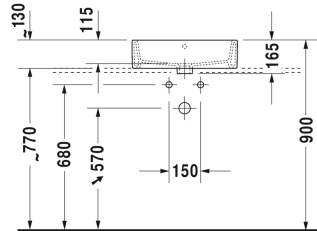

Vero Air Раковина # 2352500000 / 2352500030 / 2352500041 / 2352500044 / 2352500060 / 2352500070

| < 500 мм > |

Раковина	Размеры	Вес	Номер заказа
шлифованный вариант, с плоскостью под смеситель, глазурированная задняя стенка, включая крепление, 500 мм			
Цвета			
00 Белый Alpin			
Вариант			
● с переливом	500 x 470 мм	15,400 кг	2352500000
●●● с переливом	500 x 470 мм	15,400 кг	2352500030
● без перелива	500 x 470 мм	15,400 кг	2352500041
●●● без перелива	500 x 470 мм	15,400 кг	2352500044
☒ с переливом	500 x 470 мм	15,400 кг	2352500060
☒ без перелива	500 x 470 мм	15,400 кг	2352500070
Справка			
Необходимо монтировать с отступом от стены			
Сантехническая керамика со специальным покрытием WonderGliss остается чистой и красивой в течение долгого времени. При заказе WonderGliss добавьте "1" на 11-м месте в артикуле модели.			
Аксессуары для керамики			
Нажимной выпуск для умывальников с переливом		0,400 кг	005052
Выпуск для раковины для умывальников без перелива	75 мм	0,400 кг	005038
Принадлежности			
Сифон		1,500 кг	005036
Соответствующая продукция			
Тумбочка подвесная 1 выдвижное отделение, консольная столешница с одним вырезом, для 1 накладной раковины посередине, 800 x 550 мм	800 x 550 мм		KT6694