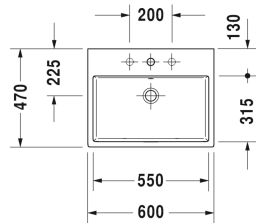

Vero Air Раковина # 2352600000 / 2352600030 / 2352600041
/ 2352600044 / 2352600060 / 2352600070

| < 600 мм > |

Раковина	Размеры	Вес	Номер заказа
шлифованный вариант, с плоскостью под смеситель, глазурированная задняя стенка, включая крепление, 600 мм			
Цвета			
00 Белый Alpin			
Вариант			
● с переливом	600 x 470 мм	17,000 кг	2352600000
●●● с переливом	600 x 470 мм	17,000 кг	2352600030
● без перелива	600 x 470 мм	17,000 кг	2352600041
●●● без перелива	600 x 470 мм	17,000 кг	2352600044
☒ с переливом	600 x 470 мм	17,000 кг	2352600060
☒ без перелива	600 x 470 мм	17,000 кг	2352600070
Справка			
Необходимо монтировать с отступом от стены			
Сантехническая керамика со специальным покрытием WonderGliss остается чистой и красивой в течение долгого времени. При заказе WonderGliss добавьте "1" на 11-м месте в артикуле модели.			
Аксессуары для керамики			
Нажимной выпуск для умывальников с переливом		0,400 кг	005052
Выпуск для раковины для умывальников без перелива	75 мм	0,400 кг	005038
Принадлежности			
Сифон		1,500 кг	005036
Соответствующая продукция			
Тумбочка подвесная 1 выдвижное отделение, консольная столешница с одним вырезом, для 1 накладной раковины посередине, 800 x 550 мм	800 x 550 мм		KT6694