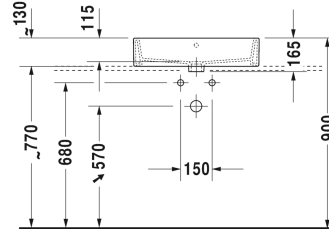

Vero Air Раковина # 2352600000 / 2352600030 / 2352600041
/ 2352600044 / 2352600060 / 2352600070

| < 600 мм > |

Раковина	Размеры	Вес	Номер заказа
шлифованный вариант, с плоскостью под смеситель, глазурированная задняя стенка, включая крепление, 600 мм			
Цвета			
00 Белый Alpin			
Вариант			
● с переливом	600 x 470 мм	17,000 кг	2352600000
●●● с переливом	600 x 470 мм	17,000 кг	2352600030
● без перелива	600 x 470 мм	17,000 кг	2352600041
●●● без перелива	600 x 470 мм	17,000 кг	2352600044
☒ с переливом	600 x 470 мм	17,000 кг	2352600060
☒ без перелива	600 x 470 мм	17,000 кг	2352600070
Справка			
Необходимо монтировать с отступом от стены			
Сантехническая керамика со специальным покрытием WonderGliss остается чистой и красивой в течение долгого времени. При заказе WonderGliss добавьте "1" на 11-м месте в артикуле модели.			
Аксессуары для керамики			
Нажимной выпуск для умывальников с переливом		0,400 кг	005052
Выпуск для раковины для умывальников без перелива	75 мм	0,400 кг	005038
Принадлежности			
Сифон		1,500 кг	005036
Соответствующая продукция			
Тумбочка подвесная 1 выдвижное отделение, консольная столешница с одним вырезом, для 1 накладной раковины посередине, 800 x 550 мм	800 x 550 мм		KT6694