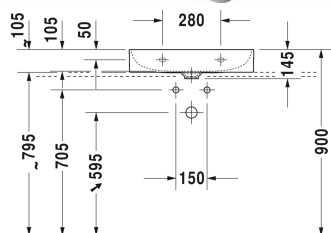

**DuraSquare Умывальник, умывальник для мебели
шлифованный # 2353600014 / 2353600071 / 2353600073 /
2353600079**

| < 600 мм > |

Умывальник, умывальник для мебели шлифованный	Размеры	Вес	Номер заказа
без перелива, с плоскостью под смеситель, включая выпуск с керамической крышкой, включая крепление, 600 мм			
Цвета			
00 Белый Alpin			
Вариант			
●●	600 x 470 мм	13,200 кг	2353600014
●	600 x 470 мм	13,200 кг	2353600071
●●●	600 x 470 мм	13,200 кг	2353600073
☒	600 x 470 мм	13,200 кг	2353600079
Справка			
Изготовлено из DuraCeram			
Сантехническая керамика со специальным покрытием WonderGliss остается чистой и красивой в течение долгого времени. При заказе WonderGliss добавьте "1" на 11-м месте в артикуле модели.			
Принадлежности			
Сифон		1,500 кг	005036
Соответствующая продукция			
Тумбочка подвесная 1 выдвижное отделение, консольная столешница с одним вырезом, для 1 накладной раковины посередине, 800 x 550 мм	800 x 550 мм		KT6694