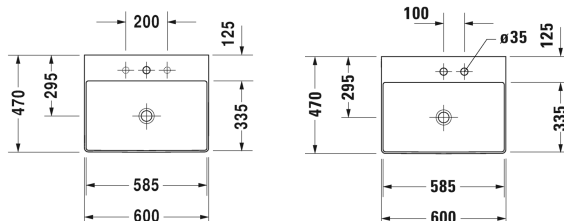

**DuraSquare Умывальник, умывальник для мебели
шлифованный # 2353600014 / 2353600071 / 2353600073 /
2353600079**

| < 600 мм > |

Умывальник, умывальник для мебели шлифованный	Размеры	Вес	Номер заказа
без перелива, с плоскостью под смеситель, включая выпуск с керамической крышкой, включая крепление, 600 мм			
Цвета			
00 Белый Alpin			
Вариант			
●●	600 x 470 мм	13,200 кг	2353600014
●	600 x 470 мм	13,200 кг	2353600071
●●●	600 x 470 мм	13,200 кг	2353600073
☒	600 x 470 мм	13,200 кг	2353600079
Справка			
Изготовлено из DuraCeram			
Сантехническая керамика со специальным покрытием WonderGliss остается чистой и красивой в течение долгого времени. При заказе WonderGliss добавьте "1" на 11-м месте в артикуле модели.			
Принадлежности			
Сифон		1,500 кг	005036
Соответствующая продукция			
Тумбочка подвесная 1 выдвижное отделение, консольная столешница с одним вырезом, для 1 накладной раковины посередине, 800 x 550 мм	800 x 550 мм		KT6694