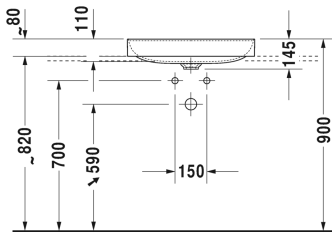

DuraSquare Раковина # 2354600040 / 2354600041 / 2354600044 / 2354600070

| < 600 мм > |

Раковина	Размеры	Вес	Номер заказа
шлифованный вариант, без перелива, с плоскостью под смеситель, включая выпуск с керамической крышкой, глазурированная задняя стенка, включая крепление, 600 мм			
Цвета			
00 Белый Alpin			
Вариант			
● ●	600 x 470 мм	11,200 кг	2354600040
●	600 x 470 мм	11,200 кг	2354600041
● ● ●	600 x 470 мм	11,200 кг	2354600044
☒	600 x 470 мм	11,200 кг	2354600070
Справка			
Изготовлено из DuraCeram, Необходимо монтировать с отступом от стены			
Сантехническая керамика со специальным покрытием WonderGliss остается чистой и красивой в течение долгого времени. При заказе WonderGliss добавьте "1" на 11-м месте в артикуле модели.			
Принадлежности			
Сифон		1,500 кг	005036
Соответствующая продукция			
Тумбочка подвесная 1 выдвижное отделение, консольная столешница с одним вырезом, для 1 накладной раковины посередине, 800 x 550 мм	800 x 550 мм		KT6694