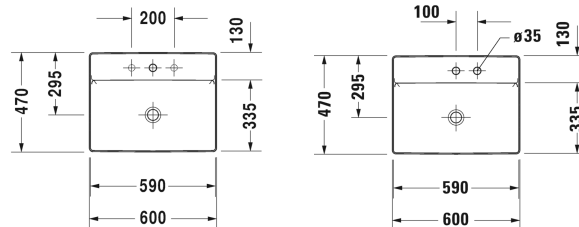

DuraSquare Раковина # 2354600040 / 2354600041 / 2354600044 / 2354600070

| < 600 мм > |

Раковина	Размеры	Вес	Номер заказа
шлифованный вариант, без перелива, с плоскостью под смеситель, включая выпуск с керамической крышкой, глазурированная задняя стенка, включая крепление, 600 мм			
Цвета			
00 Белый Alpin			
Вариант			
● ●	600 x 470 мм	11,200 кг	2354600040
●	600 x 470 мм	11,200 кг	2354600041
● ● ●	600 x 470 мм	11,200 кг	2354600044
☒	600 x 470 мм	11,200 кг	2354600070
Справка			
Изготовлено из DuraCeram, Необходимо монтировать с отступом от стены			
Сантехническая керамика со специальным покрытием WonderGliss остается чистой и красивой в течение долгого времени. При заказе WonderGliss добавьте "1" на 11-м месте в артикуле модели.			
Принадлежности			
Сифон		1,500 кг	005036
Соответствующая продукция			
Тумбочка подвесная 1 выдвижное отделение, консольная столешница с одним вырезом, для 1 накладной раковины посередине, 800 x 550 мм	800 x 550 мм		KT6694