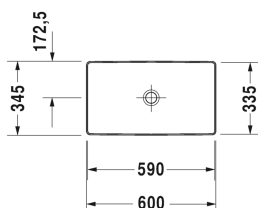

DuraSquare Раковина # 2355600000

| < 600 мм > |

Раковина	Размеры	Вес	Номер заказа
шлифованный вариант, без перелива, без площадки под смеситель, включая выпуск с керамической крышкой, включая крепление, 600 мм			
Цвета			
00 Белый Alpin			
Вариант			
☒	600 x 345 мм	11,800 кг	2355600000
Справка			
Изготовлено из DuraCeram			
Сантехническая керамика со специальным покрытием WonderGliss остается чистой и красивой в течение долгого времени. При заказе WonderGliss добавьте "1" на 11-м месте в артикуле модели.			
Принадлежности			
Сифон		1,500 кг	005036
Соответствующая продукция			
Тумбочка подвесная 1 выдвижное отделение, консольная столешница с одним вырезом, для 1 накладной раковины посередине, 800 x 550 мм	800 x 550 мм		KT6694
Тумбочка подвесная 1 выдвижное отделение, консольная столешница с одним вырезом, для 1 накладной раковины посередине, 1000 x 550 мм	1000 x 550 мм		KT6695
Тумбочка подвесная 1 выдвижное отделение, консольная столешница с одним вырезом, для 1 накладной раковины посередине, 1200 x 550 мм	1200 x 550 мм		KT6696
Тумбочка подвесная 2 выдвижных отделения, 1 консольная столешница по выбору с одним или двумя вырезами, для 1 или 2 накладных раковин, 1400 x 550 мм	1400 x 550 мм		KT6697 B/L/R