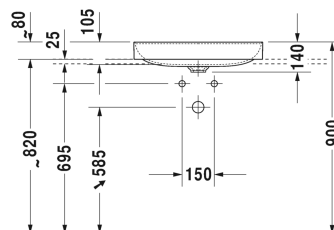

DuraSquare Раковина # 2355600000

| < 600 мм > |

Раковина	Размеры	Вес	Номер заказа
шлифованный вариант, без перелива, без площадки под смеситель, включая выпуск с керамической крышкой, включая крепление, 600 мм			
Цвета			
00 Белый Alpin			
Вариант			
☒	600 x 345 мм	11,800 кг	2355600000
Справка			
Изготовлено из DuraCeram			
Сантехническая керамика со специальным покрытием WonderGliss остается чистой и красивой в течение долгого времени. При заказе WonderGliss добавьте "1" на 11-м месте в артикуле модели.			
Принадлежности			
Сифон		1,500 кг	005036
Соответствующая продукция			
Тумбочка подвесная 1 выдвижное отделение, консольная столешница с одним вырезом, для 1 накладной раковины посередине, 800 x 550 мм	800 x 550 мм		KT6694
Тумбочка подвесная 1 выдвижное отделение, консольная столешница с одним вырезом, для 1 накладной раковины посередине, 1000 x 550 мм	1000 x 550 мм		KT6695
Тумбочка подвесная 1 выдвижное отделение, консольная столешница с одним вырезом, для 1 накладной раковины посередине, 1200 x 550 мм	1200 x 550 мм		KT6696
Тумбочка подвесная 2 выдвижных отделения, 1 консольная столешница по выбору с одним или двумя вырезами, для 1 или 2 накладных раковин, 1400 x 550 мм	1400 x 550 мм		KT6697 B/L/R