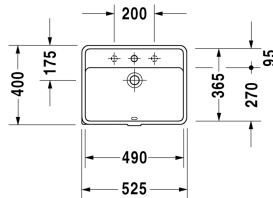

Starck 3 Умывальник встраиваемый # 0302490000 / 0302490030

| < 490 мм > |

Умывальник встраиваемый	Размеры	Вес	Номер заказа
для встраивания снизу, с переливом, с плоскостью под смеситель, включая крепление для встраивания в деревянную столешницу, 490 мм			
Цвета			
00 Белый Alpin			
Вариант			
●	490 x 365 мм	8,200 кг	0302490000
● ● ●	490 x 365 мм	8,200 кг	0302490030
Справка			
Габариты умывальников, встраиваемых снизу, относятся к внутренним габаритам			
Сантехническая керамика со специальным покрытием WonderGliss остается чистой и красивой в течение долгого времени. При заказе WonderGliss добавьте "1" на 11-м месте в артикуле модели.			
Принадлежности			
Крепление для каменных столешниц, (за исключением # 046651)		0,200 кг	005028

All drawings contain the necessary measurements which are subject to standard tolerances. They are stated in mm and are non-binding. Exact measurements, in particular for customised installation scenarios, can only be taken from the finished piece.