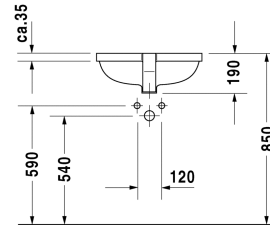

Starck 3 Умывальник встраиваемый # 0302490000 / 0302490030

| < 490 мм > |

Умывальник встраиваемый	Размеры	Вес	Номер заказа
для встраивания снизу, с переливом, с плоскостью под смеситель, включая крепление для встраивания в деревянную столешницу, 490 мм			
Цвета			
00 Белый Alpin			
Вариант			
●	490 x 365 мм	8,200 кг	0302490000
● ● ●	490 x 365 мм	8,200 кг	0302490030
Справка			
Габариты умывальников, встраиваемых снизу, относятся к внутренним габаритам			
Сантехническая керамика со специальным покрытием WonderGliss остается чистой и красивой в течение долгого времени. При заказе WonderGliss добавьте "1" на 11-м месте в артикуле модели.			
Принадлежности			
Крепление для каменных столешниц, (за исключением # 046651)		0,200 кг	005028

All drawings contain the necessary measurements which are subject to standard tolerances. They are stated in mm and are non-binding. Exact measurements, in particular for customised installation scenarios, can only be taken from the finished piece.