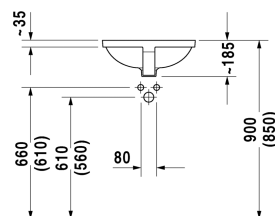

**Starck 3 Умывальник встраиваемый # 0305430000**

|&lt; 430 мм &gt;|

Умывальник встраиваемый	Размеры	Вес	Номер заказа
для встраивания снизу, с переливом, без площадки под смеситель, включая крепление для встраивания в деревянную столешницу, 430 мм			
<b>Цвета</b>			
00 Белый Alpin			
<b>Вариант</b>			
☒	430 x 430 мм	7,400 кг	0305430000
<b>Справка</b>			
Габариты умывальников, встраиваемых снизу, относятся к внутренним габаритам			
Сантехническая керамика со специальным покрытием WonderGliss остается чистой и красивой в течение долгого времени. При заказе WonderGliss добавьте "1" на 11-м месте в артикуле модели.			
<b>Принадлежности</b>			
Крепление для каменных столешниц, (за исключением # 046651)		0,200 кг	005028

All drawings contain the necessary measurements which are subject to standard tolerances. They are stated in mm and are non-binding. Exact measurements, in particular for customised installation scenarios, can only be taken from the finished piece.