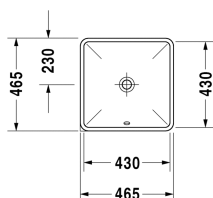

**Starck 3 Умывальник встраиваемый # 0305430000**

|&lt; 430 мм &gt;|

Умывальник встраиваемый	Размеры	Вес	Номер заказа
для встраивания снизу, с переливом, без площадки под смеситель, включая крепление для встраивания в деревянную столешницу, 430 мм			
<b>Цвета</b>			
00 Белый Alpin			
<b>Вариант</b>			
☒	430 x 430 мм	7,400 кг	0305430000
<b>Справка</b>			
Габариты умывальников, встраиваемых снизу, относятся к внутренним габаритам			
Сантехническая керамика со специальным покрытием WonderGliss остается чистой и красивой в течение долгого времени. При заказе WonderGliss добавьте "1" на 11-м месте в артикуле модели.			
<b>Принадлежности</b>			
Крепление для каменных столешниц, (за исключением # 046651)		0,200 кг	005028

All drawings contain the necessary measurements which are subject to standard tolerances. They are stated in mm and are non-binding. Exact measurements, in particular for customised installation scenarios, can only be taken from the finished piece.