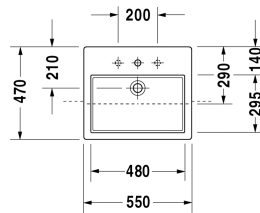

Vevo Умывальник, встраиваемый до половины #
 0314550000 / 0314550030 / 0314550060

| < 550 мм > |

8377 Fogo

Умывальник, встраиваемый до половины	Размеры	Вес	Номер заказа
с переливом, с плоскостью под смеситель, включая крепление для встраивания в деревянную столешницу, 550 мм			
Цвета			
00 Белый Alpin			
Вариант			
●	550 x 470 мм	17,600 кг	0314550000
● ● ●	550 x 470 мм	17,600 кг	0314550030
☒	550 x 470 мм	17,600 кг	0314550060
Сантехническая керамика со специальным покрытием WonderGliss остается чистой и красивой в течение долгого времени. При заказе WonderGliss добавьте "1" на 11-м месте в артикуле модели.			

All drawings contain the necessary measurements which are subject to standard tolerances. They are stated in mm and are non-binding. Exact measurements, in particular for customised installation scenarios, can only be taken from the finished piece.