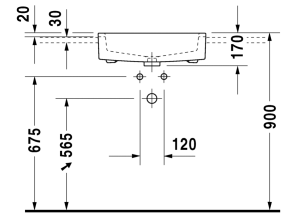

Vevo Умывальник, встраиваемый до половины #
 0314550000 / 0314550030 / 0314550060

| < 550 мм > |

8377 Fogo

Умывальник, встраиваемый до половины	Размеры	Вес	Номер заказа
с переливом, с плоскостью под смеситель, включая крепление для встраивания в деревянную столешницу, 550 мм			
Цвета			
00 Белый Alpin			
Вариант			
●	550 x 470 мм	17,600 кг	0314550000
● ● ●	550 x 470 мм	17,600 кг	0314550030
☒	550 x 470 мм	17,600 кг	0314550060
Сантехническая керамика со специальным покрытием WonderGliss остается чистой и красивой в течение долгого времени. При заказе WonderGliss добавьте "1" на 11-м месте в артикуле модели.			

All drawings contain the necessary measurements which are subject to standard tolerances. They are stated in mm and are non-binding. Exact measurements, in particular for customised installation scenarios, can only be taken from the finished piece.