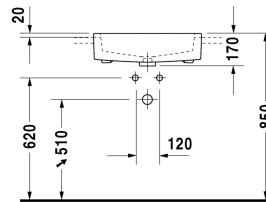

Vevo Умывальник, встраиваемый до половины #
 0314550000 / 0314550030 / 0314550060

| < 550 мм > |

8377 Fogo

Умывальник, встраиваемый до половины	Размеры	Вес	Номер заказа
с переливом, с плоскостью под смеситель, включая крепление для встраивания в деревянную столешницу, 550 мм			
Цвета			
00 Белый Alpin			
Вариант			
●	550 x 470 мм	17,600 кг	0314550000
● ● ●	550 x 470 мм	17,600 кг	0314550030
☒	550 x 470 мм	17,600 кг	0314550060
Сантехническая керамика со специальным покрытием WonderGliss остается чистой и красивой в течение долгого времени. При заказе WonderGliss добавьте "1" на 11-м месте в артикуле модели.			

All drawings contain the necessary measurements which are subject to standard tolerances. They are stated in mm and are non-binding. Exact measurements, in particular for customised installation scenarios, can only be taken from the finished piece.