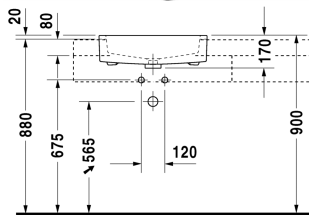

Vevo Умывальник, встраиваемый до половины #
 0314550000 / 0314550030 / 0314550060

| < 550 мм > |

8377 Fogo

Умывальник, встраиваемый до половины	Размеры	Вес	Номер заказа
с переливом, с плоскостью под смеситель, включая крепление для встраивания в деревянную столешницу, 550 мм			
Цвета			
00 Белый Alpin			
Вариант			
●	550 x 470 мм	17,600 кг	0314550000
● ● ●	550 x 470 мм	17,600 кг	0314550030
☒	550 x 470 мм	17,600 кг	0314550060
Сантехническая керамика со специальным покрытием WonderGliss остается чистой и красивой в течение долгого времени. При заказе WonderGliss добавьте "1" на 11-м месте в артикуле модели.			

All drawings contain the necessary measurements which are subject to standard tolerances. They are stated in mm and are non-binding. Exact measurements, in particular for customised installation scenarios, can only be taken from the finished piece.