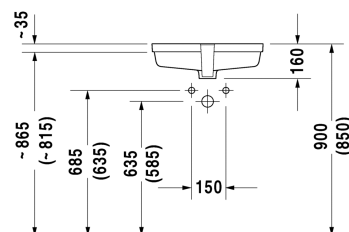

Вего Умывальник встраиваемый # 0330480000

| < 485 мм > |

Умывальник встраиваемый	Размеры	Вес	Номер заказа
для встраивания снизу, с переливом, без площадки под смеситель, включая крепление для встраивания в деревянную столешницу, 485 мм			
Цвета			
00 Белый Alpin			
Вариант			
☒	485 x 315 мм	8,200 кг	0330480000
Справка			
Габариты умывальников, встраиваемых снизу, относятся к внутренним габаритам			
Сантехническая керамика со специальным покрытием WonderGliss остается чистой и красивой в течение долгого времени. При заказе WonderGliss добавьте "1" на 11-м месте в артикуле модели.			
Принадлежности			
Нажимной выпуск для умывальников с переливом		0,400 кг	005052
Сифон		1,500 кг	005036
Крепление для каменных столешниц, (за исключением # 046651)		0,200 кг	005028

All drawings contain the necessary measurements which are subject to standard tolerances. They are stated in mm and are non-binding. Exact measurements, in particular for customised installation scenarios, can only be taken from the finished piece.