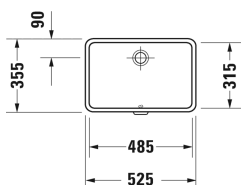

Вего Умывальник встраиваемый # 0330480000

| < 485 мм > |

Умывальник встраиваемый	Размеры	Вес	Номер заказа
для встраивания снизу, с переливом, без площадки под смеситель, включая крепление для встраивания в деревянную столешницу, 485 мм			
Цвета			
00 Белый Alpin			
Вариант			
☒	485 x 315 мм	8,200 кг	0330480000
Справка			
Габариты умывальников, встраиваемых снизу, относятся к внутренним габаритам			
Сантехническая керамика со специальным покрытием WonderGliss остается чистой и красивой в течение долгого времени. При заказе WonderGliss добавьте "1" на 11-м месте в артикуле модели.			
Принадлежности			
Нажимной выпуск для умывальников с переливом		0,400 кг	005052
Сифон		1,500 кг	005036
Крепление для каменных столешниц, (за исключением # 046651)		0,200 кг	005028

All drawings contain the necessary measurements which are subject to standard tolerances. They are stated in mm and are non-binding. Exact measurements, in particular for customised installation scenarios, can only be taken from the finished piece.