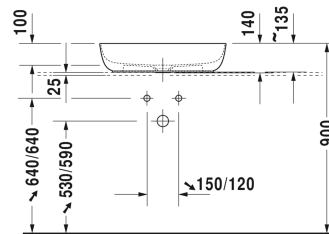

Лув Раковина # 037960..00 / 037960..00 / 037960..00 / 037960..00

| < 600 мм > |

Раковина	Размеры	Вес	Номер заказа
шлифованный вариант, без перелива, без площадки под смеситель, включая выпуск с керамической крышкой, включая крепление, 600 мм			
Цвета			
00 Белый Alpin 21 White/Sand Satin matt 23 White/Grey Satin matt 26 White/White Satin Matt			
Вариант			
☒ цвет внутри - белый, снаружи - белый	600 x 400 мм	9,200 кг	037960..00
☒ цвет внутри - белый, снаружи - песочный шелковистоматовый	600 x 400 мм	9,200 кг	037960..00
☒ цвет внутри - белый, снаружи - серый шелковистоматовый	600 x 400 мм	9,200 кг	037960..00
☒ цвет внутри - белый, снаружи - белый шелковистоматовый	600 x 400 мм	9,200 кг	037960..00
Справка			
* Внимание: при использовании этого сифона учитывайте высоту от готового пола до центра слива согласно техническим данным, Изготовлено из DuraCeram			
Сантехническая керамика со специальным покрытием WonderGliss остается чистой и красивой в течение долгого времени. При заказе WonderGliss добавьте "1" на 11-м месте в артикуле модели.			
Принадлежности			
Сифон		1,500 кг	005036
Соответствующая продукция			
Тумбочка подвесная 1 выдвижное отделение, консольная столешница с одним вырезом, для 1 накладной раковины посередине, 800 x 550 мм	800 x 550 мм		KT6694
Тумбочка подвесная 1 выдвижное отделение, консольная столешница с одним вырезом, для 1 накладной раковины посередине, 1000 x 550 мм	1000 x 550 мм		KT6695