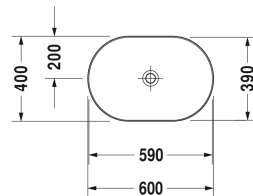

Лув Раковина # 037960..00 / 037960..00 / 037960..00 / 037960..00

| < 600 мм > |

Раковина	Размеры	Вес	Номер заказа
шлифованный вариант, без перелива, без площадки под смеситель, включая выпуск с керамической крышкой, включая крепление, 600 мм			
Цвета			
00 Белый Alpin 21 White/Sand Satin matt 23 White/Grey Satin matt 26 White/White Satin Matt			
Вариант			
☒ цвет внутри - белый, снаружи - белый	600 x 400 мм	9,200 кг	037960..00
☒ цвет внутри - белый, снаружи - песочный шелковистоматовый	600 x 400 мм	9,200 кг	037960..00
☒ цвет внутри - белый, снаружи - серый шелковистоматовый	600 x 400 мм	9,200 кг	037960..00
☒ цвет внутри - белый, снаружи - белый шелковистоматовый	600 x 400 мм	9,200 кг	037960..00
Справка			
* Внимание: при использовании этого сифона учитывайте высоту от готового пола до центра слива согласно техническим данным, Изготовлено из DuraCeram			
Сантехническая керамика со специальным покрытием WonderGliss остается чистой и красивой в течение долгого времени. При заказе WonderGliss добавьте "1" на 11-м месте в артикуле модели.			
Принадлежности			
Сифон		1,500 кг	005036
Соответствующая продукция			
Тумбочка подвесная 1 выдвижное отделение, консольная столешница с одним вырезом, для 1 накладной раковины посередине, 800 x 550 мм	800 x 550 мм		KT6694
Тумбочка подвесная 1 выдвижное отделение, консольная столешница с одним вырезом, для 1 накладной раковины посередине, 1000 x 550 мм	1000 x 550 мм		KT6695