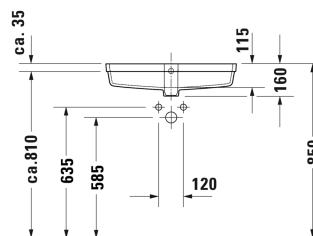

Vero Air Умывальник встраиваемый # 0384600000

| < 600 мм > |

Умывальник встраиваемый	Размеры	Вес	Номер заказа
для встраивания снизу, с переливом, без площадки под смеситель, включая крепление для встраивания в деревянную столешницу, 600 мм			
Цвета			
00 Белый Alpin			
Вариант			
☒	600 x 310 мм	10,300 кг	0384600000
Справка			
Габариты умывальников, встраиваемых снизу, относятся к внутренним габаритам			
Сантехническая керамика со специальным покрытием WonderGliss остается чистой и красивой в течение долгого времени. При заказе WonderGliss добавьте "1" на 11-м месте в артикуле модели.			
Принадлежности			
Нажимной выпуск для умывальников с переливом		0,400 кг	005052
Сифон		1,500 кг	005036
Крепление для каменных столешниц, (за исключением # 046651)		0,200 кг	005028

All drawings contain the necessary measurements which are subject to standard tolerances. They are stated in mm and are non-binding. Exact measurements, in particular for customised installation scenarios, can only be taken from the finished piece.