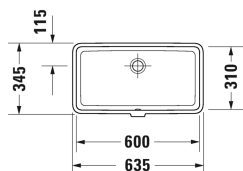

Vero Air Умывальник встраиваемый # 0384600000

| < 600 мм > |

Умывальник встраиваемый	Размеры	Вес	Номер заказа
для встраивания снизу, с переливом, без площадки под смеситель, включая крепление для встраивания в деревянную столешницу, 600 мм			
Цвета			
00 Белый Alpin			
Вариант			
☒	600 x 310 мм	10,300 кг	0384600000
Справка			
Габариты умывальников, встраиваемых снизу, относятся к внутренним габаритам			
Сантехническая керамика со специальным покрытием WonderGliss остается чистой и красивой в течение долгого времени. При заказе WonderGliss добавьте "1" на 11-м месте в артикуле модели.			
Принадлежности			
Нажимной выпуск для умывальников с переливом		0,400 кг	005052
Сифон		1,500 кг	005036
Крепление для каменных столешниц, (за исключением # 046651)		0,200 кг	005028

All drawings contain the necessary measurements which are subject to standard tolerances. They are stated in mm and are non-binding. Exact measurements, in particular for customised installation scenarios, can only be taken from the finished piece.