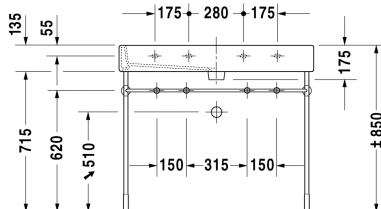

6046 X-Large

9556 Fogo

Умывальник, умывальник для мебели	Размеры	Вес	Номер заказа
с плоскостью под смеситель, глазуровка снизу, 1000 мм			
<b>Цвета</b>			
00 Белый Alpin 08 Черный			
<b>Вариант</b>			
● __ ● с переливом	1000 x 470 мм	28,200 кг	045410..24
<b>Справка</b>			
Для монтажа умывальников размером от 1000 мм необходимо два комплекта креплений арт.-№ #6951000000, Рекомендуется использовать в сочетании с 2мя однорычажными смесителями., При установке 2 однорычажных смесителей расстояние между отверстиями у # 045412, 235012 - 565 мм, # 045410, 235010 - 465 мм			
Сантехническая керамика со специальным покрытием WonderGliss остается чистой и красивой в течение долгого времени. При заказе WonderGliss добавьте "1" на 11-м месте в артикуле модели.			
<b>Аксессуары для керамики</b>			
Нажимной выпуск для умывальников с переливом		0,400 кг	005052
<b>Принадлежности</b>			
Полотенцедержатель труба с квадратным сечением, 14 мм, для умывальника # 045410, 235010		955 мм	0,700 кг
Сифон		1,500 кг	005036
<b>Соответствующая продукция</b>			