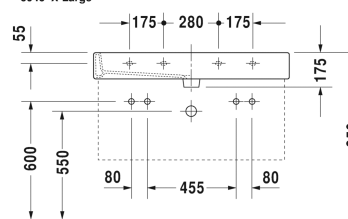

6046 X-Large

9556 Fogo

Умывальник, умывальник для мебели	Размеры	Вес	Номер заказа
с плоскостью под смеситель, глазуровка снизу, 1000 мм			
<b>Цвета</b>			
00 Белый Alpin 08 Черный			
<b>Вариант</b>			
● __ ● с переливом	1000 x 470 мм	28,200 кг	045410..24
<b>Справка</b>			
Для монтажа умывальников размером от 1000 мм необходимо два комплекта креплений арт.-№ #6951000000, Рекомендуется использовать в сочетании с 2мя однорычажными смесителями., При установке 2 однорычажных смесителей расстояние между отверстиями у # 045412, 235012 - 565 мм, # 045410, 235010 - 465 мм			
Сантехническая керамика со специальным покрытием WonderGliss остается чистой и красивой в течение долгого времени. При заказе WonderGliss добавьте "1" на 11-м месте в артикуле модели.			
<b>Аксессуары для керамики</b>			
Нажимной выпуск для умывальников с переливом		0,400 кг	005052
<b>Принадлежности</b>			
Полотенцедержатель труба с квадратным сечением, 14 мм, для умывальника # 045410, 235010		955 мм	0,700 кг
Сифон		1,500 кг	005036
<b>Соответствующая продукция</b>			