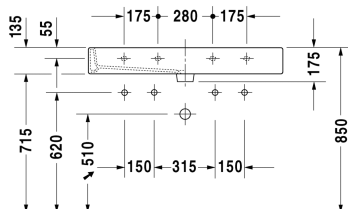

6046 X-Large

9556 Fogo

Умывальник, умывальник для мебели	Размеры	Вес	Номер заказа
с плоскостью под смеситель, глазуровка снизу, 1000 мм			
<b>Цвета</b>			
00 Белый Alpin 08 Черный			
<b>Вариант</b>			
● __ ● с переливом	1000 x 470 мм	28,200 кг	045410..24
<b>Справка</b>			
Для монтажа умывальников размером от 1000 мм необходимо два комплекта креплений арт.-№ #6951000000, Рекомендуется использовать в сочетании с 2мя однорычажными смесителями., При установке 2 однорычажных смесителей расстояние между отверстиями у # 045412, 235012 - 565 мм, # 045410, 235010 - 465 мм			
Сантехническая керамика со специальным покрытием WonderGliss остается чистой и красивой в течение долгого времени. При заказе WonderGliss добавьте "1" на 11-м месте в артикуле модели.			
<b>Аксессуары для керамики</b>			
Нажимной выпуск для умывальников с переливом		0,400 кг	005052
<b>Принадлежности</b>			
Полотенцедержатель труба с квадратным сечением, 14 мм, для умывальника # 045410, 235010		955 мм	0,700 кг
Сифон		1,500 кг	005036
<b>Соответствующая продукция</b>			