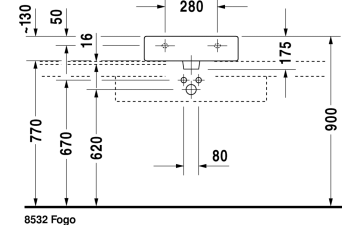

Vevo Умывальник шлифованный # 045450..25 / 045450..27 / 045450..28

| < 500 мм > |

Умывальник шлифованный	Размеры	Вес	Номер заказа
с плоскостью под смеситель, включая крепление, 500 мм			
Цвета			
00 Белый Alpin 08 Черный			
Вариант			
●●● с переливом	500 x 470 мм	15,200 кг	045450..25
● с переливом	500 x 470 мм	15,200 кг	045450..27
☒ с переливом	500 x 470 мм	15,200 кг	045450..28
Сантехническая керамика со специальным покрытием WonderGliss остается чистой и красивой в течение долгого времени. При заказе WonderGliss добавьте "1" на 11-м месте в артикуле модели.			
Аксессуары для керамики			
Нажимной выпуск для умывальников с переливом		0,400 кг	005052
Принадлежности			
Сифон		1,500 кг	005036
Соответствующая продукция			
Тумбочка подвесная 1 выдвижное отделение, консольная столешница с одним вырезом, для 1 накладной раковины посередине, 800 x 550 мм	800 x 550 мм		KT6694
Тумбочка подвесная 1 выдвижное отделение, консольная столешница с одним вырезом, для 1 накладной раковины посередине, 1000 x 550 мм	1000 x 550 мм		KT6695
Тумбочка подвесная 1 выдвижное отделение, консольная столешница с одним вырезом, для 1 накладной раковины посередине, 1200 x 550 мм	1200 x 550 мм		KT6696
Тумбочка подвесная 2 выдвижных отделения, 1 консольная столешница по выбору с одним или двумя вырезами, для 1 или 2 накладных раковин, 1400 x 550 мм	1400 x 550 мм		KT6697 B/L/R