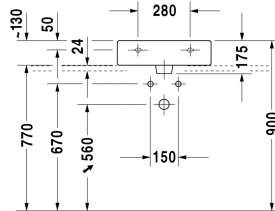

Vevo Умывальник шлифованный # 045450..25 / 045450..27 / 045450..28

| < 500 мм > |

Умывальник шлифованный	Размеры	Вес	Номер заказа
с плоскостью под смеситель, включая крепление, 500 мм			
Цвета			
00 Белый Alpin 08 Черный			
Вариант			
●●● с переливом	500 x 470 мм	15,200 кг	045450..25
● с переливом	500 x 470 мм	15,200 кг	045450..27
☒ с переливом	500 x 470 мм	15,200 кг	045450..28
Сантехническая керамика со специальным покрытием WonderGliss остается чистой и красивой в течение долгого времени. При заказе WonderGliss добавьте "1" на 11-м месте в артикуле модели.			
Аксессуары для керамики			
Нажимной выпуск для умывальников с переливом		0,400 кг	005052
Принадлежности			
Сифон		1,500 кг	005036
Соответствующая продукция			
Тумбочка подвесная 1 выдвижное отделение, консольная столешница с одним вырезом, для 1 накладной раковины посередине, 800 x 550 мм	800 x 550 мм		KT6694
Тумбочка подвесная 1 выдвижное отделение, консольная столешница с одним вырезом, для 1 накладной раковины посередине, 1000 x 550 мм	1000 x 550 мм		KT6695
Тумбочка подвесная 1 выдвижное отделение, консольная столешница с одним вырезом, для 1 накладной раковины посередине, 1200 x 550 мм	1200 x 550 мм		KT6696
Тумбочка подвесная 2 выдвижных отделения, 1 консольная столешница по выбору с одним или двумя вырезами, для 1 или 2 накладных раковин, 1400 x 550 мм	1400 x 550 мм		KT6697 B/L/R