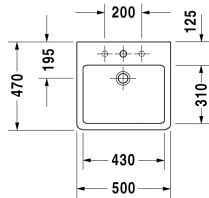

Vevo Умывальник шлифованный # 045450..25 / 045450..27 / 045450..28

| < 500 мм > |

Умывальник шлифованный	Размеры	Вес	Номер заказа
с плоскостью под смеситель, включая крепление, 500 мм			
Цвета			
00 Белый Alpin 08 Черный			
Вариант			
●●● с переливом	500 x 470 мм	15,200 кг	045450..25
● с переливом	500 x 470 мм	15,200 кг	045450..27
☒ с переливом	500 x 470 мм	15,200 кг	045450..28
Сантехническая керамика со специальным покрытием WonderGliss остается чистой и красивой в течение долгого времени. При заказе WonderGliss добавьте "1" на 11-м месте в артикуле модели.			
Аксессуары для керамики			
Нажимной выпуск для умывальников с переливом		0,400 кг	005052
Принадлежности			
Сифон		1,500 кг	005036
Соответствующая продукция			
Тумбочка подвесная 1 выдвижное отделение, консольная столешница с одним вырезом, для 1 накладной раковины посередине, 800 x 550 мм	800 x 550 мм		KT6694
Тумбочка подвесная 1 выдвижное отделение, консольная столешница с одним вырезом, для 1 накладной раковины посередине, 1000 x 550 мм	1000 x 550 мм		KT6695
Тумбочка подвесная 1 выдвижное отделение, консольная столешница с одним вырезом, для 1 накладной раковины посередине, 1200 x 550 мм	1200 x 550 мм		KT6696
Тумбочка подвесная 2 выдвижных отделения, 1 консольная столешница по выбору с одним или двумя вырезами, для 1 или 2 накладных раковин, 1400 x 550 мм	1400 x 550 мм		KT6697 B/L/R