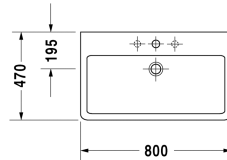

**Vero Умывальник шлифованный # 045480..25 / 045480..27 / 045480..28**

| < 800 мм > |

8532 Fogo

Умывальник шлифованный	Размеры	Вес	Номер заказа
с плоскостью под смеситель, включая крепление, 800 мм			
<b>Цвета</b>			
00 Белый Alpin 08 Черный			
<b>Вариант</b>			
●●● с переливом	800 x 470 мм	21,800 кг	045480..25
● с переливом	800 x 470 мм	21,800 кг	045480..27
⊗ с переливом	800 x 470 мм	21,800 кг	045480..28
Сантехническая керамика со специальным покрытием WonderGliss остается чистой и красивой в течение долгого времени. При заказе WonderGliss добавьте "1" на 11-м месте в артикуле модели.			
<b>Аксессуары для керамики</b>			
Нажимной выпуск для умывальников с переливом		0,400 кг	005052
<b>Принадлежности</b>			
Сифон		1,500 кг	005036
<b>Соответствующая продукция</b>			
Тумбочка подвесная 1 выдвижное отделение, консольная столешница с одним вырезом, для 1 накладной раковины посередине, 1000 x 550 мм		1000 x 550 мм	KT6695
Тумбочка подвесная 1 выдвижное отделение, консольная столешница с одним вырезом, для 1 накладной раковины посередине, 1200 x 550 мм		1200 x 550 мм	KT6696