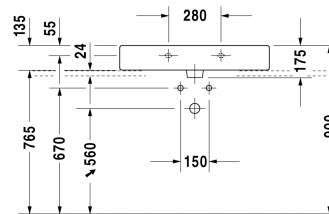

**Vero Умывальник шлифованный # 045480..25 / 045480..27 / 045480..28**

| < 800 мм > |

8532 Fogo

Умывальник шлифованный	Размеры	Вес	Номер заказа
с плоскостью под смеситель, включая крепление, 800 мм			
<b>Цвета</b>			
00 Белый Alpin 08 Черный			
<b>Вариант</b>			
●●● с переливом	800 x 470 мм	21,800 кг	045480..25
● с переливом	800 x 470 мм	21,800 кг	045480..27
⊗ с переливом	800 x 470 мм	21,800 кг	045480..28
Сантехническая керамика со специальным покрытием WonderGliss остается чистой и красивой в течение долгого времени. При заказе WonderGliss добавьте "1" на 11-м месте в артикуле модели.			
<b>Аксессуары для керамики</b>			
Нажимной выпуск для умывальников с переливом		0,400 кг	005052
<b>Принадлежности</b>			
Сифон		1,500 кг	005036
<b>Соответствующая продукция</b>			
Тумбочка подвесная 1 выдвижное отделение, консольная столешница с одним вырезом, для 1 накладной раковины посередине, 1000 x 550 мм		1000 x 550 мм	KT6695
Тумбочка подвесная 1 выдвижное отделение, консольная столешница с одним вырезом, для 1 накладной раковины посередине, 1200 x 550 мм		1200 x 550 мм	KT6696