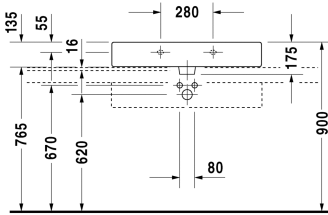

**Vero Умывальник шлифованный # 045480..25 / 045480..27 / 045480..28**

| < 800 мм > |

8532 Fogo

Умывальник шлифованный	Размеры	Вес	Номер заказа
с плоскостью под смеситель, включая крепление, 800 мм			
<b>Цвета</b>			
00 Белый Alpin 08 Черный			
<b>Вариант</b>			
●●● с переливом	800 x 470 мм	21,800 кг	045480..25
● с переливом	800 x 470 мм	21,800 кг	045480..27
⊗ с переливом	800 x 470 мм	21,800 кг	045480..28
Сантехническая керамика со специальным покрытием WonderGliss остается чистой и красивой в течение долгого времени. При заказе WonderGliss добавьте "1" на 11-м месте в артикуле модели.			
<b>Аксессуары для керамики</b>			
Нажимной выпуск для умывальников с переливом		0,400 кг	005052
<b>Принадлежности</b>			
Сифон		1,500 кг	005036
<b>Соответствующая продукция</b>			
Тумбочка подвесная 1 выдвижное отделение, консольная столешница с одним вырезом, для 1 накладной раковины посередине, 1000 x 550 мм		1000 x 550 мм	KT6695
Тумбочка подвесная 1 выдвижное отделение, консольная столешница с одним вырезом, для 1 накладной раковины посередине, 1200 x 550 мм		1200 x 550 мм	KT6696