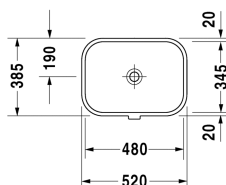

Happy D.2 Умывальник встраиваемый # 0457480000

| < 480 мм > |

Умывальник встраиваемый	Размеры	Вес	Номер заказа
для встраивания снизу, с переливом, без площадки под смеситель, вкл. заглушку для перелива, хром, включая крепление для встраивания в деревянную столешницу, 480 мм			
Цвета			
00 Белый Alpin			
Вариант			
☒	480 x 345 мм	8,000 кг	0457480000
Справка			
Габариты умывальников, встраиваемых снизу, относятся к внутренним габаритам			
Сантехническая керамика со специальным покрытием WonderGliss остается чистой и красивой в течение долгого времени. При заказе WonderGliss добавьте "1" на 11-м месте в артикуле модели.			
Принадлежности			
Нажимной выпуск для умывальников с переливом		0,400 кг	005052
Сифон		1,500 кг	005036
Крепление для каменных столешниц, (за исключением # 046651)		0,200 кг	005028

All drawings contain the necessary measurements which are subject to standard tolerances. They are stated in mm and are non-binding. Exact measurements, in particular for customised installation scenarios, can only be taken from the finished piece.