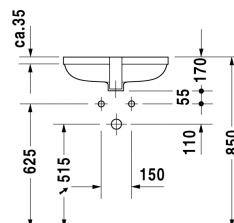

Happy D.2 Умывальник встраиваемый # 0457480000

| < 480 мм > |

Умывальник встраиваемый	Размеры	Вес	Номер заказа
для встраивания снизу, с переливом, без площадки под смеситель, вкл. заглушку для перелива, хром, включая крепление для встраивания в деревянную столешницу, 480 мм			
Цвета			
00 Белый Alpin			
Вариант			
☒	480 x 345 мм	8,000 кг	0457480000
Справка			
Габариты умывальников, встраиваемых снизу, относятся к внутренним габаритам			
Сантехническая керамика со специальным покрытием WonderGliss остается чистой и красивой в течение долгого времени. При заказе WonderGliss добавьте "1" на 11-м месте в артикуле модели.			
Принадлежности			
Нажимной выпуск для умывальников с переливом		0,400 кг	005052
Сифон		1,500 кг	005036
Крепление для каменных столешниц, (за исключением # 046651)		0,200 кг	005028

All drawings contain the necessary measurements which are subject to standard tolerances. They are stated in mm and are non-binding. Exact measurements, in particular for customised installation scenarios, can only be taken from the finished piece.