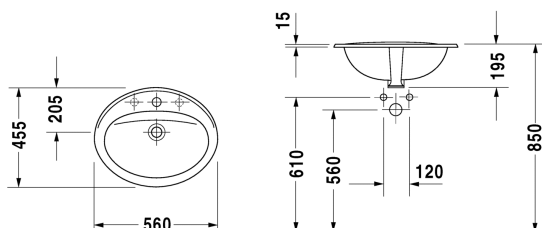

Duraplus Умывальник встраиваемый # 047256..00

| < 560 мм > |

Умывальник встраиваемый	Размеры	Вес	Номер заказа
для встраивания сверху, с переливом, с плоскостью под смеситель, 560 мм			
<b>Цвета</b>			
00 Белый Alpin 47 Пергамон			
<b>Вариант</b>			
● ● ●	560 x 455 мм	8,400 кг	047256..00
Сантехническая керамика со специальным покрытием WonderGliss остается чистой и красивой в течение долгого времени. При заказе WonderGliss добавьте "1" на 11-м месте в артикуле модели.			

All drawings contain the necessary measurements which are subject to standard tolerances. They are stated in mm and are non-binding. Exact measurements, in particular for customised installation scenarios, can only be taken from the finished piece.