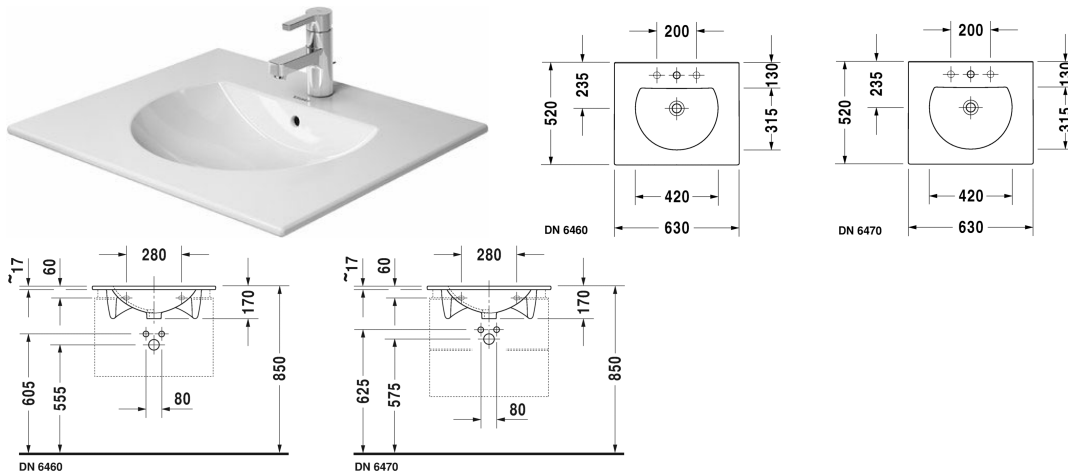

Darling New Умывальник для мебели # 0499630000 / 0499630030

| < 630 мм > |

Умывальник для мебели	Размеры	Вес	Номер заказа
с переливом, с плоскостью под смеситель, 630 мм			
<b>Цвета</b>			
00 Белый Alpin			
<b>Вариант</b>			
●	630 x 520 мм	15,700 кг	0499630000
● ● ●	630 x 520 мм	15,700 кг	0499630030
<b>Справка</b>			
В сочетании с тумбочкой рекомендуется использовать экономичный сифон для мебели			
Сантехническая керамика со специальным покрытием WonderGliss остается чистой и красивой в течение долгого времени. При заказе WonderGliss добавьте "1" на 11-м месте в артикуле модели.			
<b>Принадлежности</b>			
Малогабаритный сифон	1 1/4" мм	0,400 кг	005076
<b>Соответствующая продукция</b>			
Тумбочка подвесная 1 выдвижное отделение, ящик включает стеклянные разделители и 2 ящичка (большой/маленький), для Darling New # 049963, 600 x 497 мм	600 x 497 мм		XL6061
Тумбочка подвесная 1 выдвижное отделение, для Darling New # 049963, 620 x 514 мм	620 x 514 мм		LC6161

**Darling New Умывальник для мебели # 0499630000 /  
0499630030**

|< 630 мм >|

Тумбочка подвесная 2 ящика, верхний ящик, вкл. вырез и крышку для сифона, для Darling New # 049963, 620 x 514 мм 620 x 514 мм	LC6261
Тумбочка напольная 2 выдвижных отделения, верхний ящик, вкл. вырез и крышку для сифона, для Darling New # 049963, 620 x 514 мм	LC6605

*All drawings contain the necessary measurements which are subject to standard tolerances. They are stated in mm and are non-binding. Exact measurements, in particular for customised installation scenarios, can only be taken from the finished piece.*