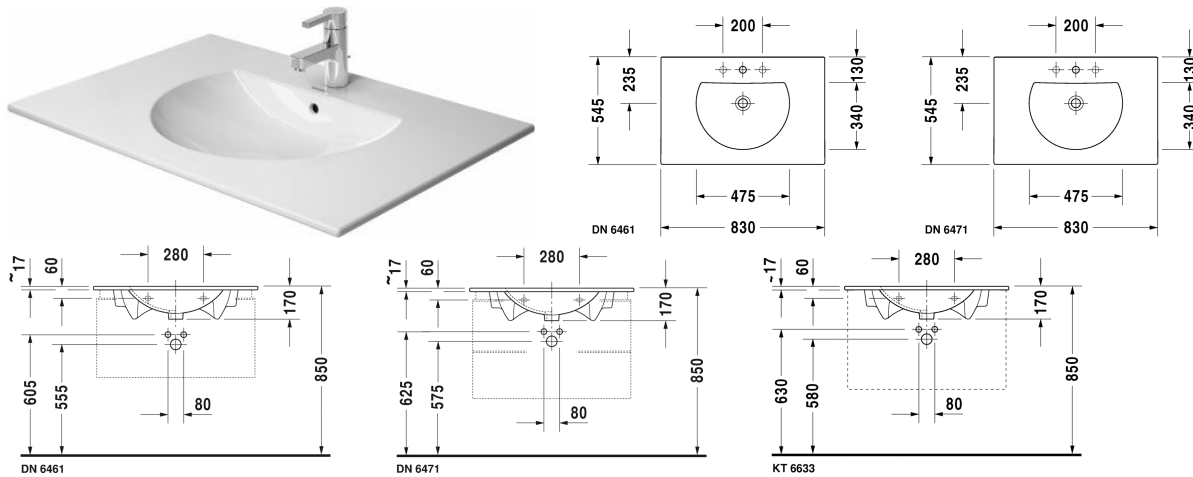

Darling New Умывальник для мебели # 0499830000 / 0499830030

| < 830 мм > |

| Умывальник для мебели | Размеры | Вес | Номер заказа |
|--|--------------|-----------|--------------|
| с переливом, с плоскостью под смеситель, 830 мм | | | |
| Цвета | | | |
| 00 Белый Alpin | | | |
| Вариант | | | |
| ● | 830 x 545 мм | 20,400 кг | 0499830000 |
| ● ● ● | 830 x 545 мм | 20,400 кг | 0499830030 |
| Справка | | | |
| В сочетании с тумбочкой рекомендуется использовать экономичный сифон для мебели | | | |
| Сантехническая керамика со специальным покрытием WonderGliss остается чистой и красивой в течение долгого времени. При заказе WonderGliss добавьте "1" на 11-м месте в артикуле модели. | | | |
| Принадлежности | | | |
| Малогабаритный сифон | 1 1/4" мм | 0,400 кг | 005076 |
| Соответствующая продукция | | | |
| Тумбочка подвесная 1 выдвижное отделение, ящик включает стеклянные разделители и 2 ящичка (большой/маленький), для Darling New # 049983, 800 x 522 мм | 800 x 522 мм | | XL6062 |
| Тумбочка подвесная 1 выдвижное отделение, для Darling New # 049983, 820 x 534 мм | 820 x 534 мм | | LC6162 |

**Darling New Умывальник для мебели # 0499830000 /
0499830030**

|< 830 мм >|

Тумбочка подвесная 2 ящика, верхний ящик, вкл.
вырез и крышку для сифона, для Darling New # 049983, 820 x 534 мм
820 x 534 мм

LC6262

Тумбочка напольная 2 выдвижных отделения,
верхний ящик, вкл. вырез и крышку для сифона, для
Darling New # 049983, 820 x 534 мм

LC6606

*All drawings contain the necessary measurements which are subject to standard tolerances. They are stated in mm and are non-binding.
Exact measurements, in particular for customised installation scenarios, can only be taken from the finished piece.*