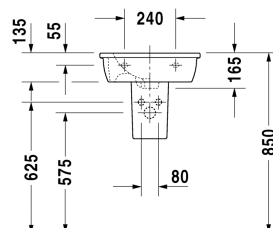

Darling New Умывальник для рук # 0731470000

| < 470 мм > |

Умывальник для рук	Размеры	Вес	Номер заказа
с переливом, с плоскостью под смеситель, глазуровка снизу, 470 мм			
Цвета			
00 Белый Alpin			
Вариант			
●	470 x 350 мм	9,700 кг	0731470000
Сантехническая керамика со специальным покрытием WonderGliss остается чистой и красивой в течение долгого времени. При заказе WonderGliss добавьте "1" на 11-м месте в артикуле модели.			
Соответствующая продукция			
Полупьедестал для # 073147, 180 x 230 мм	180 x 230 мм		085826

All drawings contain the necessary measurements which are subject to standard tolerances. They are stated in mm and are non-binding. Exact measurements, in particular for customised installation scenarios, can only be taken from the finished piece.