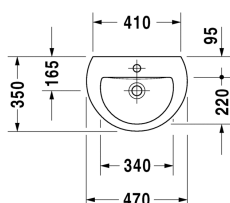

Darling New Умывальник для рук # 0731470000

| < 470 мм > |

Умывальник для рук	Размеры	Вес	Номер заказа
с переливом, с плоскостью под смеситель, глазуровка снизу, 470 мм			
Цвета			
00 Белый Alpin			
Вариант			
●	470 x 350 мм	9,700 кг	0731470000
Сантехническая керамика со специальным покрытием WonderGliss остается чистой и красивой в течение долгого времени. При заказе WonderGliss добавьте "1" на 11-м месте в артикуле модели.			
Соответствующая продукция			
Полупьедестал для # 073147, 180 x 230 мм	180 x 230 мм		085826

All drawings contain the necessary measurements which are subject to standard tolerances. They are stated in mm and are non-binding. Exact measurements, in particular for customised installation scenarios, can only be taken from the finished piece.