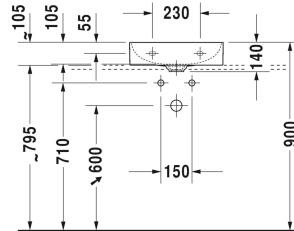

DuraSquare Умывальник для рук шлифованный #
0732450071 / 0732450079

| < 450 мм > |

Умывальник для рук шлифованный	Размеры	Вес	Номер заказа
без перелива, с плоскостью под смеситель, включая выпуск с керамической крышкой, включая крепление, 450 мм			
Цвета			
00 Белый Alpin			
Вариант			
●	450 x 350 мм	9,900 кг	0732450071
☒	450 x 350 мм	9,900 кг	0732450079
Справка			
Изготовлено из DuraCeram			
Сантехническая керамика со специальным покрытием WonderGliss остается чистой и красивой в течение долгого времени. При заказе WonderGliss добавьте "1" на 11-м месте в артикуле модели.			
Принадлежности			
Сифон		1,500 кг	005036
Соответствующая продукция			
Тумбочка подвесная 1 выдвижное отделение, консольная столешница с одним вырезом, для 1 накладной раковины посередине, 800 x 550 мм	800 x 550 мм		KT6694
Тумбочка подвесная 1 выдвижное отделение, консольная столешница с одним вырезом, для 1 накладной раковины посередине, 1000 x 550 мм	1000 x 550 мм		KT6695
Тумбочка подвесная 1 выдвижное отделение, консольная столешница с одним вырезом, для 1 накладной раковины посередине, 1200 x 550 мм	1200 x 550 мм		KT6696
Тумбочка подвесная 2 выдвижных отделения, 1 консольная столешница по выбору с одним или двумя вырезами, для 1 или 2 накладных раковин, 1400 x 550 мм	1400 x 550 мм		KT6697 B/L/R