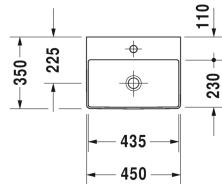

DuraSquare Умывальник для рук шлифованный #
0732450071 / 0732450079

| < 450 мм > |

Умывальник для рук шлифованный	Размеры	Вес	Номер заказа
без перелива, с плоскостью под смеситель, включая выпуск с керамической крышкой, включая крепление, 450 мм			
Цвета			
00 Белый Alpin			
Вариант			
●	450 x 350 мм	9,900 кг	0732450071
☒	450 x 350 мм	9,900 кг	0732450079
Справка			
Изготовлено из DuraCeram			
Сантехническая керамика со специальным покрытием WonderGliss остается чистой и красивой в течение долгого времени. При заказе WonderGliss добавьте "1" на 11-м месте в артикуле модели.			
Принадлежности			
Сифон		1,500 кг	005036
Соответствующая продукция			
Тумбочка подвесная 1 выдвижное отделение, консольная столешница с одним вырезом, для 1 накладной раковины посередине, 800 x 550 мм	800 x 550 мм		KT6694
Тумбочка подвесная 1 выдвижное отделение, консольная столешница с одним вырезом, для 1 накладной раковины посередине, 1000 x 550 мм	1000 x 550 мм		KT6695
Тумбочка подвесная 1 выдвижное отделение, консольная столешница с одним вырезом, для 1 накладной раковины посередине, 1200 x 550 мм	1200 x 550 мм		KT6696
Тумбочка подвесная 2 выдвижных отделения, 1 консольная столешница по выбору с одним или двумя вырезами, для 1 или 2 накладных раковин, 1400 x 550 мм	1400 x 550 мм		KT6697 B/L/R