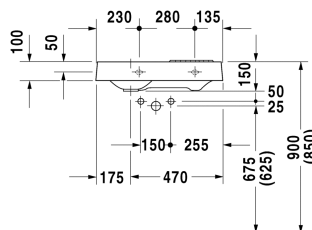

Architec Умывальник для рук # 0764650000

| < 645 мм > |

Умывальник для рук	Размеры	Вес	Номер заказа
диагональная модель, без перелива, с плоскостью под смеситель, со встроенной керамической полочкой, глазуровка снизу, раковина слева, 645 мм			
Цвета			
00 Белый Alpin			
Вариант			
●	645 x 410 мм	10,100 кг	0764650000
Сантехническая керамика со специальным покрытием WonderGliss остается чистой и красивой в течение долгого времени. При заказе WonderGliss добавьте "1" на 11-м месте в артикуле модели.			
Принадлежности			
Выпуск для раковины для умывальников без перелива	50 мм	0,300 кг	005024
Фановая труба с двойным рукавом	Ø 32 мм	0,200 кг	005025

All drawings contain the necessary measurements which are subject to standard tolerances. They are stated in mm and are non-binding. Exact measurements, in particular for customised installation scenarios, can only be taken from the finished piece.