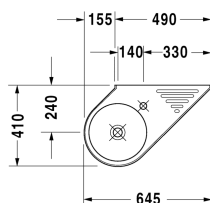

Architec Умывальник для рук # 0764650000

| < 645 мм > |

Умывальник для рук	Размеры	Вес	Номер заказа
диагональная модель, без перелива, с плоскостью под смеситель, со встроенной керамической полочкой, глазуровка снизу, раковина слева, 645 мм			
Цвета			
00 Белый Alpin			
Вариант			
●	645 x 410 мм	10,100 кг	0764650000
Сантехническая керамика со специальным покрытием WonderGliss остается чистой и красивой в течение долгого времени. При заказе WonderGliss добавьте "1" на 11-м месте в артикуле модели.			
Принадлежности			
Выпуск для раковины для умывальников без перелива	50 мм	0,300 кг	005024
Фановая труба с двойным рукавом	Ø 32 мм	0,200 кг	005025

All drawings contain the necessary measurements which are subject to standard tolerances. They are stated in mm and are non-binding. Exact measurements, in particular for customised installation scenarios, can only be taken from the finished piece.